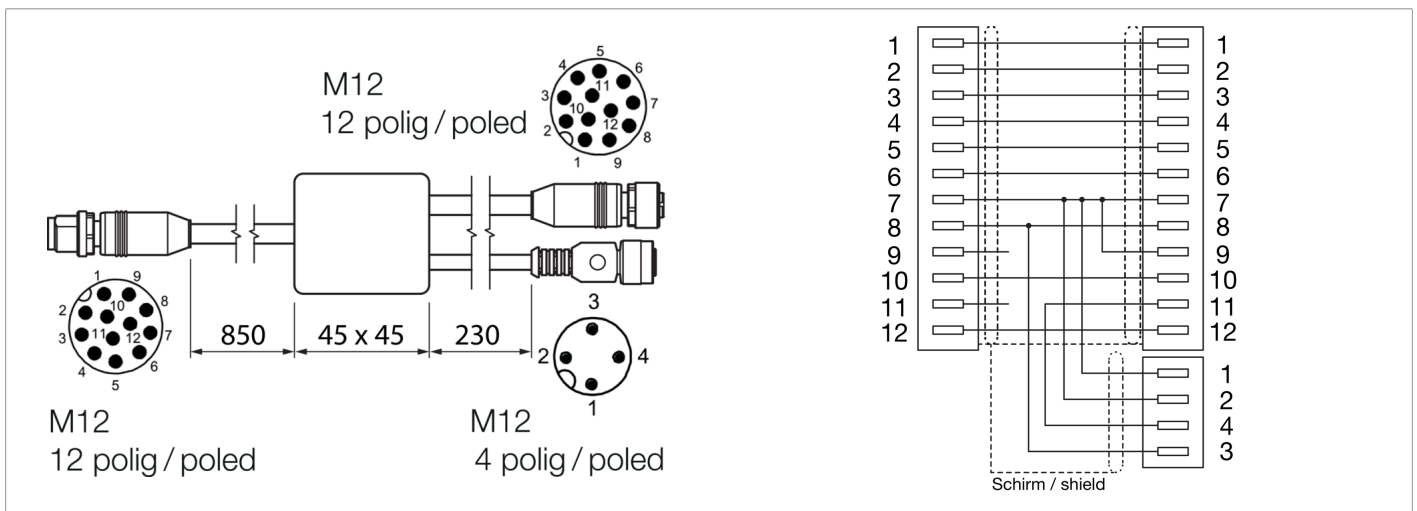

213457
CS60-Y-1/12-A
Y-Verteilerkabel

- Ein Anschluss für Sensor und Beleuchtung
- Triggern der Beleuchtung durch den Sensor

Funktion												

Technische Daten (typ.)	+20°C, 24 V DC
Betriebsspannung	< 30 V AC/DC
Gehäusematerial	Kunststoff
Komponente	Y-Verteilerkabel
Geeignet für	Vision Sensoren - CS 60
Schutzart	IP 67
Anschluss	Stecker, M12, 12-polig
Anschluss 2	Buchse, M12, 12-polig
Anschluss 3	Buchse, M12, 4-polig
Weitere Informationen / Zubehör	https://www.di-soric.com/213457