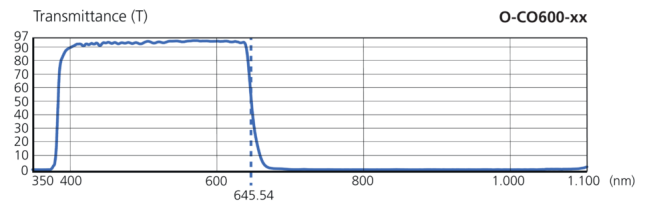

213452
O-CO600-37
Cutoff Filter

- Cutoff Filter IR Sperrfilter offen
- Exzellente Blockung
- Hohe Transmission
- Echtglas-Filter
- Gehäuse aus schwarz eloxiertem Aluminium

Technische Daten (typ.)

Durchmesser	Ø 39 mm (Durchmesser)
Höhe	7,5 mm
Material	<ul style="list-style-type: none"> ■ Aluminium (Filtergewinde) ■ Glas (Filter)
Filtergewinde	M37 x 0,5
Komponente	Cutoff Filter
Lieferumfang	1 Stück
Wellenlänge	< 645 nm