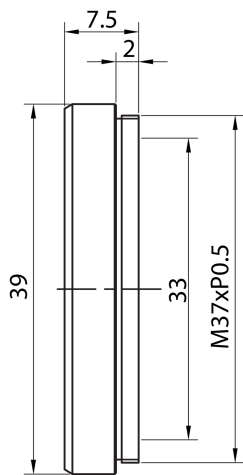

213452
O-CO600-37
Cutoff Filter

- Cutoff Filter IR Sperrfilter offen
- Exzellente Blockung
- Hohe Transmission
- Echtglas-Filter
- Gehäuse aus schwarz eloxiertem Aluminium

Technische Daten (typ.)

Durchmesser	Ø 39 mm (Durchmesser)
Höhe	7,5 mm
Material	<ul style="list-style-type: none"> ■ Aluminium (Filtergewinde) ■ Glas (Filter)
Filtergewinde	M37 x 0,5
Komponente	Cutoff Filter
Lieferumfang	1 Stück
Wellenlänge	< 645 nm