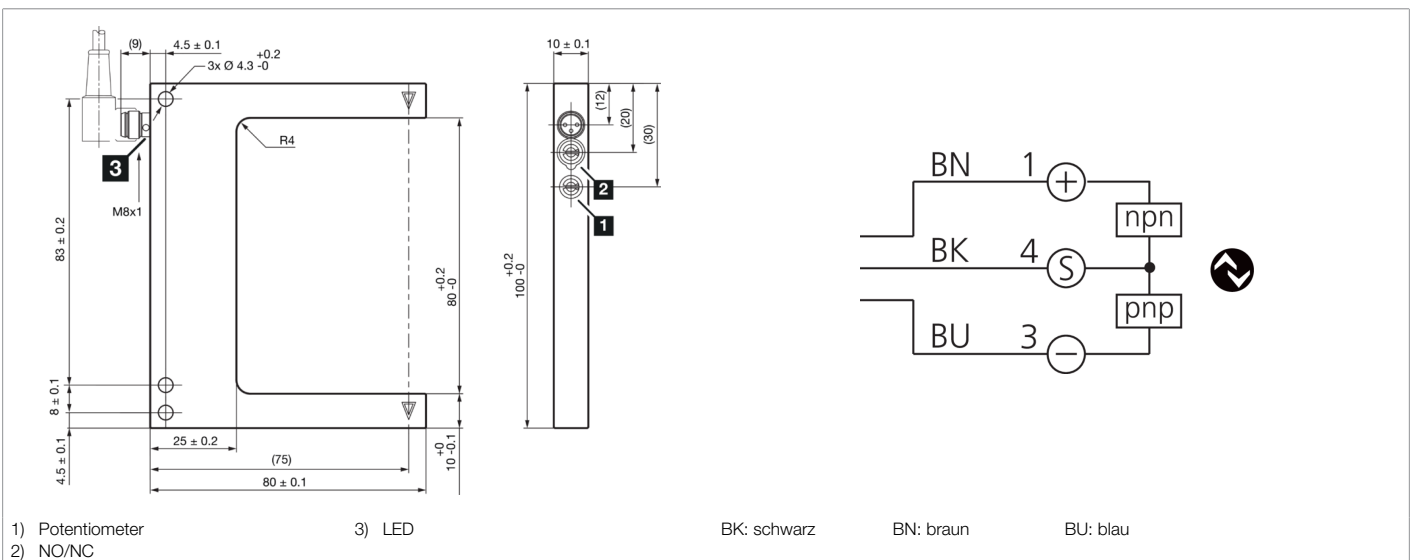

Funktion												

Technische Daten (typ.)	+20°C, 24 V DC
Betriebsspannung	10 ... 30 V DC
Leerlaufstrom (max.)	30 mA
Isolationsspannungsfestigkeit	500 V
Schenkellänge innen	55 mm
Gehäuseabmaße	100 x 80 x 10 mm
Gehäuselänge	80 mm
Gehäusehöhe	100 mm
Gehäusebreite	10 mm
Gehäusematerial	Edelstahl (V4A, 1.4404 / AISI 316L - 1.4571 / AISI 316Ti, schwarz, pulverbeschichtet)
Gewicht	140 g
Schutzklasse	III, Betrieb an Schutzkleinspannung
Funktionsprinzip	Optisch
Auswertung	digital
Bauform	Gabel
Betriebsmodi	STANDARD, HOCHAUFLÖSEND, LEISTUNG, GESCHWINDIGKEIT
Schaltausgang	Gegentakt, 100 mA, NO/NC, umschaltbar
Spannungsfall (max.)	1 V
Schnittstelle	IO-Link
Lichtquelle	Laser

**211045**  
**OGUL 081 G3-T3/V4A**  
**Laser-Gabellichtschranke**

Technische Daten (typ.)	+20°C, 24 V DC
Laserklasse	1 (IEC 60825-1)
Farbe	Rot
Modulation	getaktet
Gabelweite	80 mm
Auflösung (Werkseinstellung)	0,05 mm (STANDARD)
Reproduzierbarkeit (Werkseinstellung)	0,01 mm (STANDARD)
Auflösung (STANDARD)	0,05 mm
Reproduzierbarkeit (STANDARD)	0,01 mm
Auflösung (HOCHAUFLÖSEND)	0,04 mm
Reproduzierbarkeit (HOCHAUFLÖSEND)	0,01 mm
Auflösung (LEISTUNG)	0,15 mm
Reproduzierbarkeit (LEISTUNG)	0,015 mm
Auflösung (GESCHWINDIGKEIT)	0,05 mm
Reproduzierbarkeit (GESCHWINDIGKEIT)	0,015 mm
Empfindlichkeitseinstellung	Potentiometer oder IO-Link
Schaltfrequenz (Werkseinstellung)	5000 Hz (STANDARD)
Schaltfrequenz (STANDARD)	5000 Hz
Schaltfrequenz (HOCHAUFLÖSEND)	2000 Hz
Schaltfrequenz (LEISTUNG)	1000 Hz
Schaltfrequenz (GESCHWINDIGKEIT)	10000 Hz
Umgebungstemperatur Betrieb	-25 ... +60 °C
Schutzart	IP 67
Anschluss	Stecker, M8, 3-polig
Anschlusskabel	TK ...
<b>Weitere Informationen / Zubehör</b>	<b><a href="https://www.di-soric.com/211045">https://www.di-soric.com/211045</a></b>