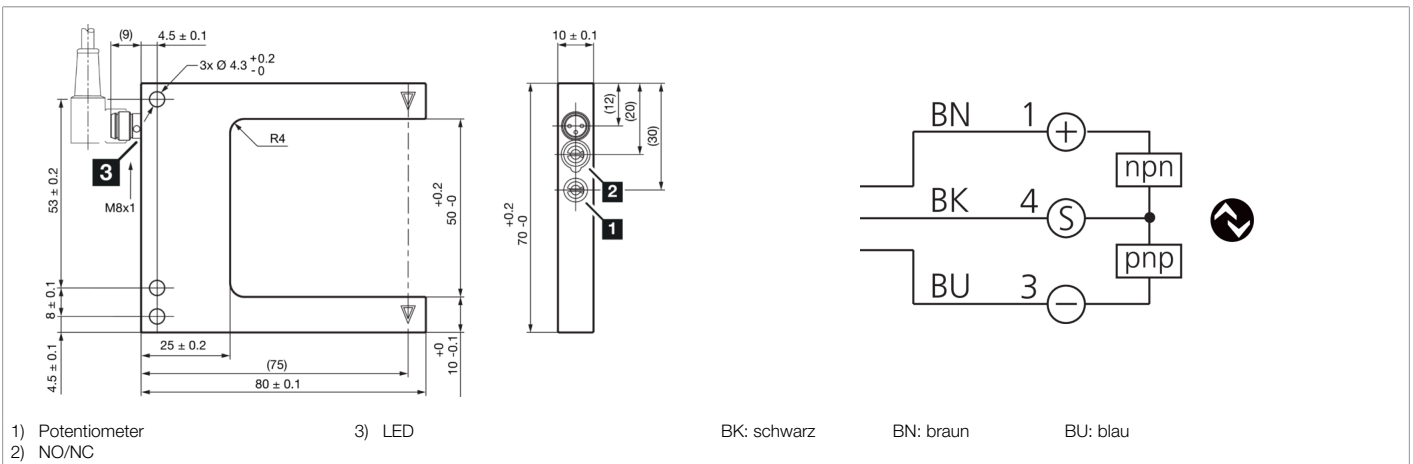

**211043**  
**OGUL 051 G3-T3/V4A**  
**Laser-Gabellichtschranke**

- Hell- / Dunkelschaltung
- Robustes Edelstahlgehäuse für den Einsatz in der Pharma-, Getränke- und Lebensmittelindustrie
- IO-Link
- 4 Betriebsmodi als IO-Link Parameter
- Anzugs-/ und Auschaltverzögerung als IO-Link Parameter
- Diagnose mit IO-Link
- Elektronik integriert
- Empfindlichkeit einstellbar
- Hohe Schaltfrequenz
- Helle Ring-LED

Funktion												

Technische Daten (typ.)	+20°C, 24 V DC
Betriebsspannung	10 ... 30 V DC
Leerlaufstrom (max.)	30 mA
Isolationsspannungsfestigkeit	500 V
Schenkellänge innen	55 mm
Gehäuseabmaße	70 x 80 x 10 mm
Gehäuselänge	80 mm
Gehäusehöhe	70 mm
Gehäusebreite	10 mm
Gehäusematerial	Edelstahl (V4A, 1.4404 / AISI 316L - 1.4571 / AISI 316Ti, schwarz, pulverbeschichtet)
Gewicht	112 g
Schutzklasse	III, Betrieb an Schutzkleinspannung
Funktionsprinzip	Optisch
Auswertung	digital
Bauform	Gabel
Betriebsmodi	STANDARD, HOCHAUFLÖSEND, LEISTUNG, GESCHWINDIGKEIT
Schaltausgang	Gegentakt/PNP/NPN, 100 mA, NO/NC, umschaltbar
Spannungsfall (max.)	1 V
Schnittstelle	IO-Link
Lichtquelle	Laser
Laserklasse	1 (IEC 60825-1)
Farbe	Rot
Modulation	getaktet