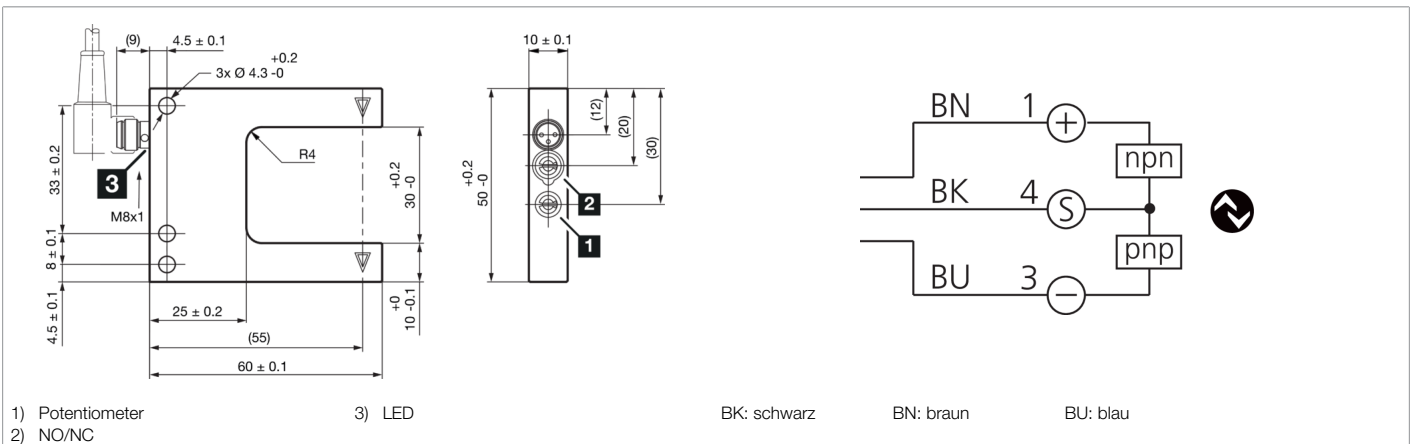

**210891**  
**OGU 031 G3-T3/V4A**  
**Gabellichtschranke**

- Robustes Edelstahlgehäuse für den Einsatz in der Pharma-, Getränke- und Lebensmittelindustrie
- 4 Betriebsmodi als IO-Link Parameter
- Anzugs-/ und Auschaltverzögerung als IO-Link Parameter
- Diagnose mit IO-Link
- Empfindlichkeit einstellbar
- Hohe Schaltfrequenz
- Hell- / Dunkelschaltung
- Helle Ring-LED
- Hohe Schutzart

Funktion										

Technische Daten (typ.)	+20°C, 24 V DC
Betriebsspannung	10 ... 30 V DC
Leerlaufstrom (max.)	30 mA
Isolationsspannungsfestigkeit	500 V
Schenkellänge innen	35 mm
Gehäuseabmaße	50 x 60 x 10 mm
Gehäuselänge	60 mm
Gehäusehöhe	50 mm
Gehäusebreite	10 mm
Gehäusematerial	Edelstahl (V4A, 1.4404 / AISI 316L - 1.4571 / AISI 316Ti)
Schutzklasse	III, Betrieb an Schutzkleinspannung
Funktionsprinzip	Optisch
Auswertung	digital
Bauform	Gabel
Betriebsmodi	STANDARD, HOCHAUFLÖSEND, LEISTUNG, GESCHWINDIGKEIT
Schaltausgang	Gegentakt, 100 mA, NO/NC, umschaltbar
Schnittstelle	IO-Link (V1.1, COM2 38,4 kBd, Smart Sensor Profile)
Lichtquelle	LED
Farbe	Rot
Modulation	getaktet
Gabelweite	30 mm
Auflösung (Werkseinstellung)	0,3 mm (STANDARD)
Reproduzierbarkeit (Werkseinstellung)	0,02 mm (STANDARD)
Auflösung (STANDARD)	0,3 mm