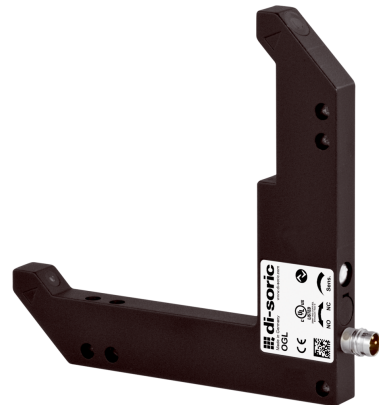

**210630**  
**OGL 081 G3-T3**  
**Winkellichtschanke**

- 4 Betriebsmodi als IO-Link Parameter
- Anzugs-/ und Auschaltverzögerung als IO-Link Parameter
- Diagnose mit IO-Link
- Metallgehäuse
- Empfindlichkeit einstellbar
- Hohe Schaltfrequenz
- Hell-/Dunkelschaltung
- Helle Ring-LED
- Hohe Schutzart

Funktion											

Technische Daten (typ.)	+20°C, 24 V DC
Betriebsspannung	10 ... 30 V DC (Supply Class 2)
Leerlaufstrom (max.)	30 mA
Isolationsspannungsfestigkeit	500 V
Schenkellänge innen	80/80 mm
Gehäuseabmaße	105 x 105 x 10 mm
Gehäuselänge	105 mm
Gehäusehöhe	105 mm
Gehäusebreite	10 mm
Gehäusematerial	Zinkdruckguss (pulverbeschichtet)
Material	Mineralglas (Optik)
Schutzklasse	III, Betrieb an Schutzkleinspannung
Funktionsprinzip	Optisch
Auswertung	digital
Bauform	Winkel
Schaltausgang	Gegentakt, 100 mA, NO/NC, umschaltbar
Spannungsfall (max.)	1 V
Schnittstelle	IO-Link (V1.1, COM2 38,4 kBd, Smart Sensor Profile)
Lichtquelle	LED
Farbe	Rot
Wellenlänge	660 nm