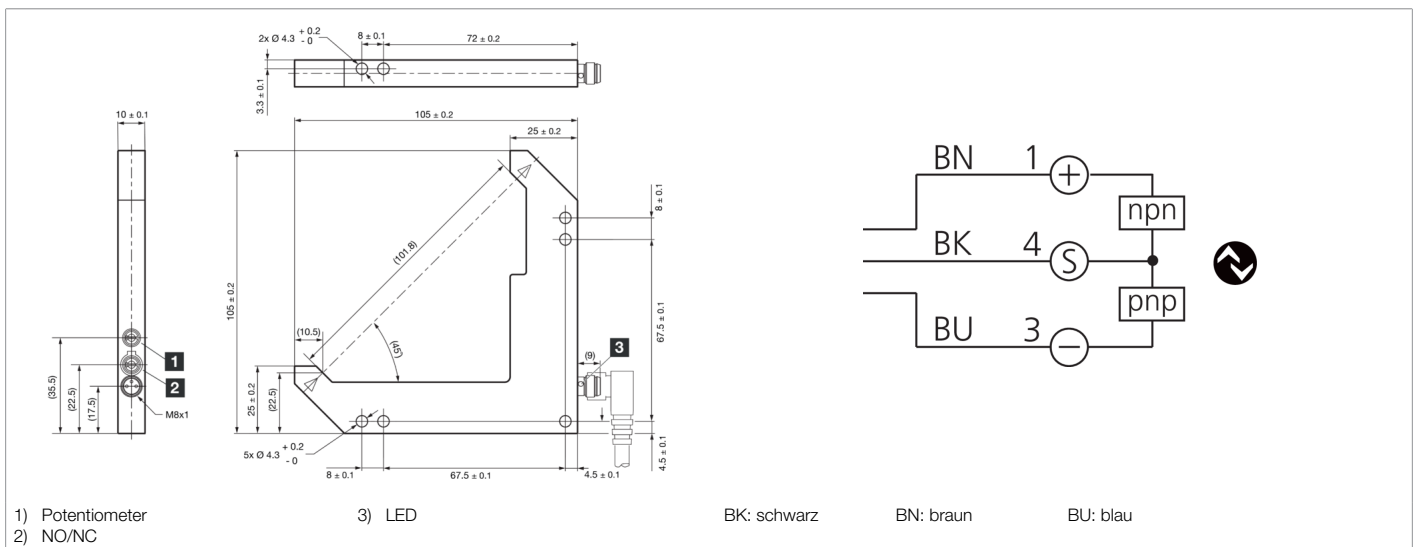

Funktion											

Technische Daten (typ.)	+20°C, 24 V DC
Betriebsspannung	10 ... 30 V DC (Supply Class 2)
Leerlaufstrom (max.)	30 mA
Isolationsspannungsfestigkeit	500 V
Schenkellänge innen	80/80 mm
Gehäuseabmaße	105 x 105 x 10 mm
Gehäuselänge	105 mm
Gehäusehöhe	105 mm
Gehäusebreite	10 mm
Gehäusematerial	Zinkdruckguss (pulverbeschichtet)
Material	Mineralglas (Optik)
Schutzklasse	III, Betrieb an Schutzkleinspannung
Funktionsprinzip	Optisch
Auswertung	digital
Bauform	Winkel
Schaltausgang	Gegentakt, 100 mA, NO/NC, umschaltbar
Spannungsfall (max.)	1 V
Schnittstelle	IO-Link (V1.1, COM2 38,4 kBd, Smart Sensor Profile)
Lichtquelle	LED
Farbe	Rot
Wellenlänge	660 nm

**210630**  
**OGL 081 G3-T3**  
**Winkellichtschranke**

Technische Daten (typ.)	+20°C, 24 V DC
Modulation	getaktet
Fremdlichtsicherheit	25 kLx
Reichweite	100 mm (optische Achse)
Auflösung (Werkseinstellung)	0,3 mm (STANDARD)
Reproduzierbarkeit (Werkseinstellung)	0,02 mm (STANDARD)
Auflösung (STANDARD)	0,3 mm
Reproduzierbarkeit (STANDARD)	0,02 mm
Auflösung (HOCHAUFLÖSEND)	0,2 mm
Reproduzierbarkeit (HOCHAUFLÖSEND)	0,02 mm
Auflösung (LEISTUNG)	1 mm
Reproduzierbarkeit (LEISTUNG)	0,02 mm
Auflösung (GESCHWINDIGKEIT)	0,3 mm
Reproduzierbarkeit (GESCHWINDIGKEIT)	0,02 mm
Empfindlichkeitseinstellung	Potentiometer
Schaltfrequenz (Werkseinstellung)	5000 Hz (STANDARD)
Schaltfrequenz (STANDARD)	5000 Hz
Schaltfrequenz (HOCHAUFLÖSEND)	1500 Hz
Schaltfrequenz (LEISTUNG)	250 Hz
Schaltfrequenz (GESCHWINDIGKEIT)	8000 Hz
Schock-/Schwingbeanspruchung	30 g, 10 ... 55 Hz / 0,5 mm
Umgebungstemperatur Betrieb	-25 ... +60 °C
Schutzart	IP 67
Anschluss	Stecker, M8, 3-polig
Anschlusskabel	TK ...
<b>Weitere Informationen / Zubehör</b>	<b><a href="https://www.di-soric.com/210630">https://www.di-soric.com/210630</a></b>