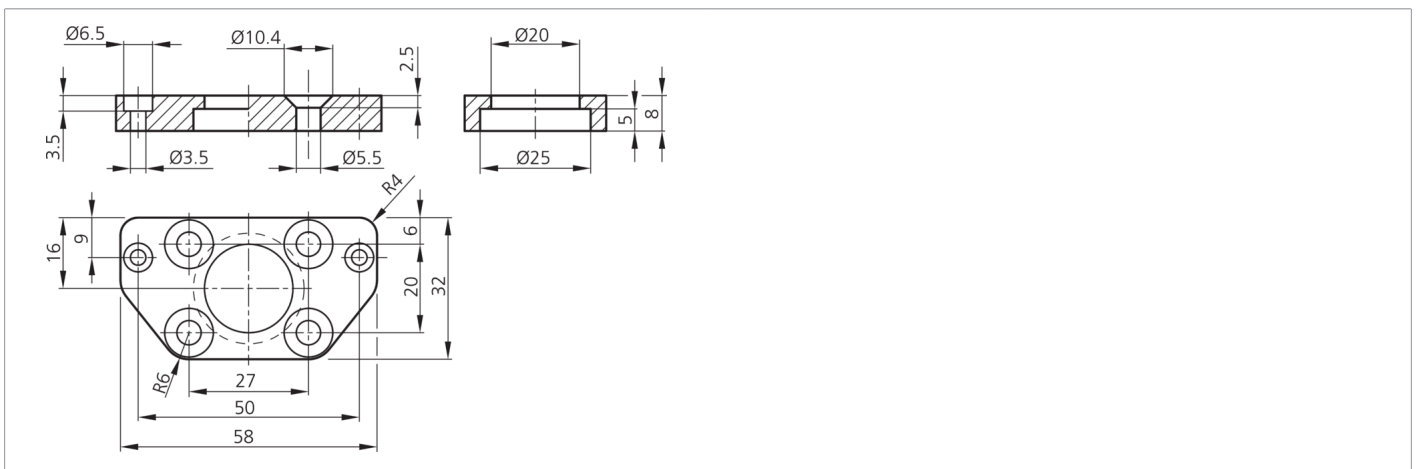

209799
SH-G-BE
Grundhalter

- Vielseitiges Haltesystem mit hoher Flexibilität
- Universelle Montage
- Stufenlose Justierung
- Robuste Bauweise

Technische Daten (typ.)

Gehäusematerial

Komponente

Betrieb mit

Geeignet für

Produktserie

+20°C

Aluminium (schwarz, eloxiert)

Grundhalter

Klemmzylinder HS-KL-12-20-V

Klemmzylinder HS-KL-12-20-V

Z-UBT-KL-PH Produkthalterung

Weitere Informationen / Zubehör