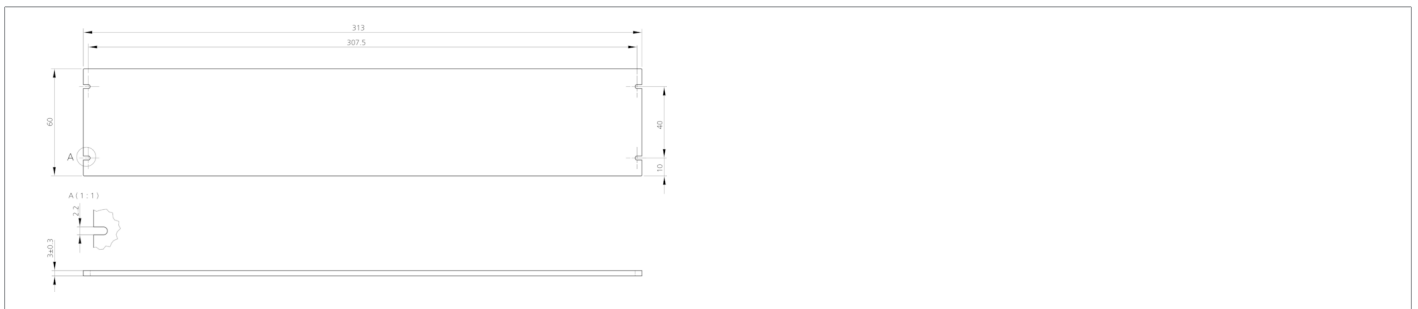

**208185**  
**BEK-A300-DIF**  
**Diffusor**

- Diffusionsfilter
- Homogene Lichtreduktion
- Schnelle und einfache Montage
- Kratzfeste Schutzscheibe
- Befestigungsmaterial im Lieferumfang enthalten

<b>Technische Daten (typ.)</b>	<b>+20°C, 24 V DC</b>
Montage	mittels Befestigungsschrauben
Gehäuseabmaße	60 x 313 x 3 mm
Gehäuselänge	313 mm
Gehäusehöhe	3 mm
Gehäusebreite	60 mm
Material	PMMA, kratzfest beschichtet (Fenster)
Komponente	Diffusorscheibe
Geeignet für	Auflichtbeleuchtungen BE-A300..., Auflichtbeleuchtungen BEK-A300...
<b>Weitere Informationen / Zubehör</b>	<b><a href="https://www.di-soric.com/208185">https://www.di-soric.com/208185</a></b>