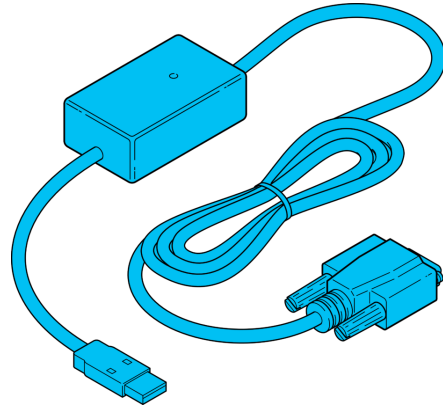

**207670**  
**ID-Serial Keyboard Converter**  
**USB Konverter**

- Zum Anschluss an USB Schnittstelle

Funktion															
														CE	

Technische Daten (typ.)	
Länge	1.800 mm
Komponente	USB Konverter
Bauform	gerade / gerade
Anschluss	Seriell
Anschluss 2	USB
Weitere Informationen / Zubehör	
<a href="https://www.di-soric.com/207670">https://www.di-soric.com/207670</a>	