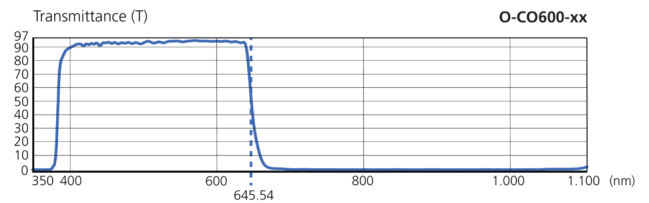

207531
O-CO600-30
Cutoff Filter

- Cutoff Filter IR Sperrfilter offen
- Exzellente Blockung
- Hohe Transmission
- Echtglas-Filter
- Gehäuse aus schwarz eloxiertem Aluminium

Technische Daten (typ.)

Durchmesser	Ø 32,5 mm (Durchmesser)
Höhe	7 mm
Material	<ul style="list-style-type: none"> ■ Aluminium (Filtergewinde) ■ Glas (Filter)
Filtergewinde	M30,5 x 0,5
Komponente	Cutoff Filter
Lieferumfang	1 Stück
Wellenlänge	< 645 nm