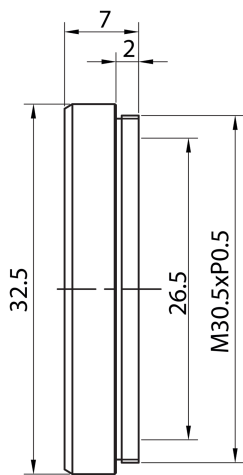

207531
O-CO600-30
Cutoff Filter

- Cutoff Filter IR Sperrfilter offen
- Exzellente Blockung
- Hohe Transmission
- Echtglas-Filter
- Gehäuse aus schwarz eloxiertem Aluminium

Technische Daten (typ.)

Durchmesser	Ø 32,5 mm (Durchmesser)
Höhe	7 mm
Material	<ul style="list-style-type: none"> ■ Aluminium (Filtergewinde) ■ Glas (Filter)
Filtergewinde	M30,5 x 0,5
Komponente	Cutoff Filter
Lieferumfang	1 Stück
Wellenlänge	< 645 nm