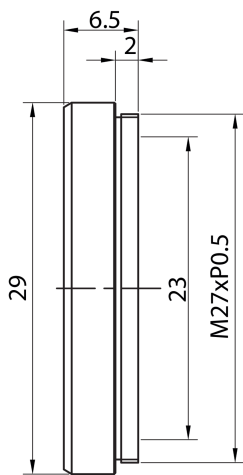

**207530**  
**O-CO600-27**  
**Cutoff Filter**

- Cutoff Filter IR Sperrfilter offen
- Exzellente Blockung
- Hohe Transmission
- Echtglas-Filter
- Gehäuse aus schwarz eloxiertem Aluminium

**Technische Daten (typ.)**

Durchmesser	Ø 29 mm (Durchmesser)
Höhe	6,5 mm
Material	<ul style="list-style-type: none"> <li>■ Aluminium (Filtergewinde)</li> <li>■ Glas (Filter)</li> </ul>
Filtergewinde	M27 x 0,5
Komponente	Cutoff Filter
Lieferumfang	1 Stück
Wellenlänge	< 645 nm