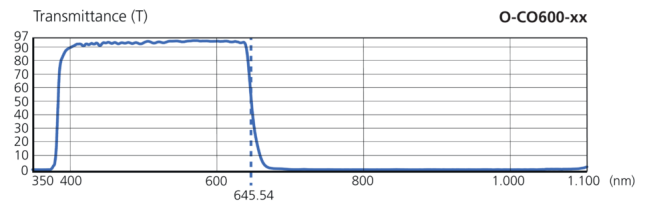

**207530**  
**O-CO600-27**  
**Cutoff Filter**

- Cutoff Filter IR Sperrfilter offen
- Exzellente Blockung
- Hohe Transmission
- Echtglas-Filter
- Gehäuse aus schwarz eloxiertem Aluminium

**Technische Daten (typ.)**

Durchmesser	Ø 29 mm (Durchmesser)
Höhe	6,5 mm
Material	<ul style="list-style-type: none"> <li>■ Aluminium (Filtergewinde)</li> <li>■ Glas (Filter)</li> </ul>
Filtergewinde	M27 x 0,5
Komponente	Cutoff Filter
Lieferumfang	1 Stück
Wellenlänge	< 645 nm