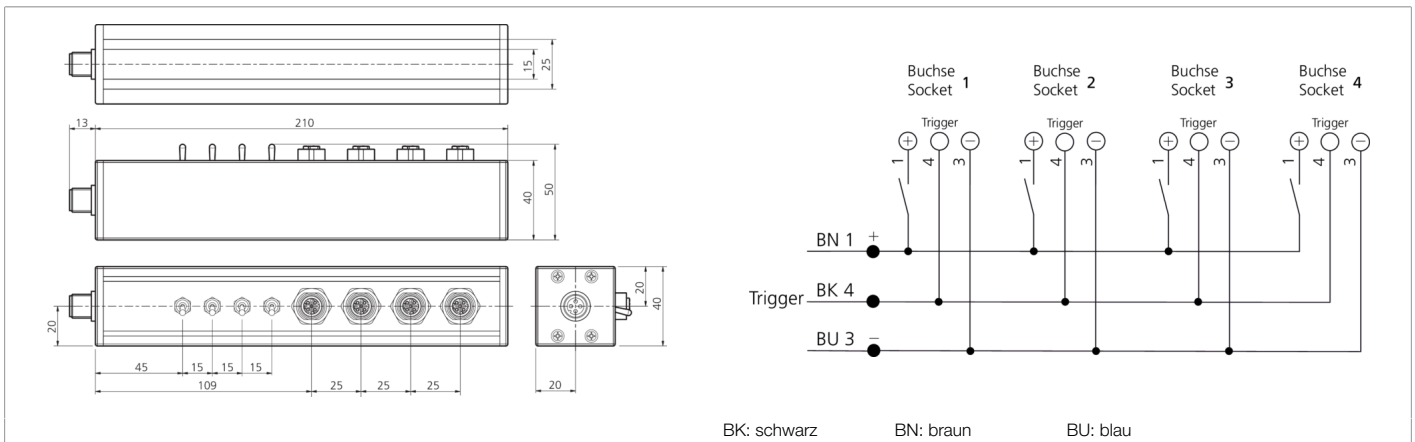

206742
BEV-200/4-IBS
Verteilerbox, schaltbar

- 4-fach Verteiler
- Einzeln schaltbare M12 Buchsen
- Triggersignal durchgeschleift

Funktion										

Technische Daten (typ.)	
Strombelastbarkeit	4000 mA (gesamt)
Betriebsspannung	24 V DC
Gehäusematerial	Aluminium (schwarz, eloxiert)
Komponente	Verteilerbox, schaltbar
Geeignet für	BE 1-Axxx-Frameset
Schock-/Schwingbeanspruchung	30 g, 11 ms / 10 ... 55 Hz, 1,0 mm
Umgebungstemperatur Betrieb	0 ... +60 °C
Schutzart	IP 30
Anschluss	Stecker, M12 x 1