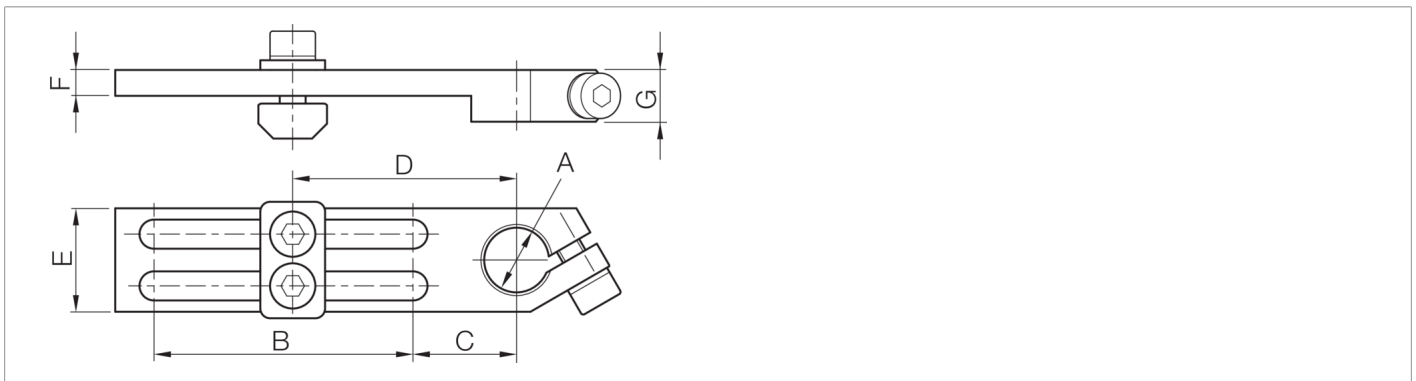

203888
SH-WSL-X-20-60-U
Winkelklemmstück

- Vielseitiges Haltesystem mit hoher Flexibilität
- Universelle Montage
- Stufenlose Justierung
- Robuste Bauweise

Technische Daten (typ.)

+20°C

Durchmesser	A: 20 mm
Abstandsmaß	C: 24 mm
Abstandsmaß	D: 54 mm
Abstandsmaß	E: 25 mm
Abstandsmaß	F: 6 mm
Abstandsmaß	F: 12 mm
Maß	B: 60 mm
Gehäusematerial	Metall
Komponente	Winkelklemmstück
Geeignet für	Klemmbolzen 20 mm
Produktserie	Z-UBT-KL-MS Montagesystem