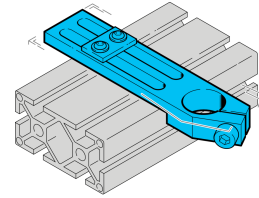

203888
SH-WSL-X-20-60-U
Winkelklemmstück

- Vielseitiges Haltesystem mit hoher Flexibilität
- Universelle Montage
- Stufenlose Justierung
- Robuste Bauweise

Technische Daten (typ.)

+20°C

Durchmesser	A: 20 mm
Abstandsmaß	C: 24 mm
Abstandsmaß	D: 54 mm
Abstandsmaß	E: 25 mm
Abstandsmaß	F: 6 mm
Abstandsmaß	F: 12 mm
Maß	B: 60 mm
Gehäusematerial	Metall
Komponente	Winkelklemmstück
Geeignet für	Klemmbolzen 20 mm
Produktserie	Z-UBT-KL-MS Montagesystem