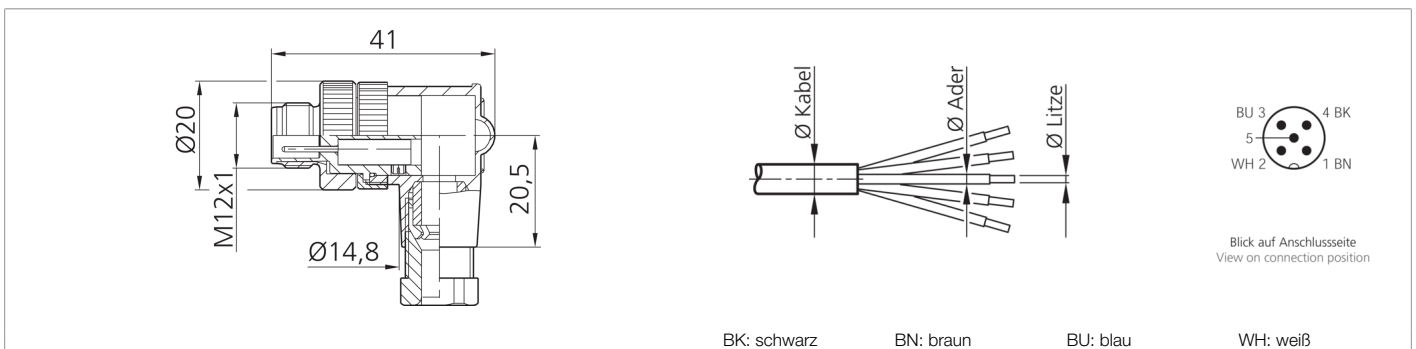

**200015**  
**BS-W-12/5**  
**Steckverbinder**

- Kunststoffgehäuse
- Metallgewinde
- Anschlussklemmen
- 5-polig
- Hohe Schutzart
- Kabelabgang 4 x 90° drehbar

Funktion												
												 

Technische Daten (typ.)		+20°C, 24 V DC	
Gehäusematerial		Kunststoff	
Für Ø Kabel		4,0 ... 6,0 mm	
Für Litzenquerschnitt		0,75 mm <sup>2</sup>	
Komponente		Steckverbinder	
Bauform		gewinkelt	
Schutzart		IP 67	
Anschluss sensorseitig		Stecker, M12 x 1, 5-polig	
Anschluss steuerungseitig		Selbstkonfektionierbar, Anschlussklemmen	
Weitere Informationen / Zubehör		<a href="https://www.di-soric.com/200015">https://www.di-soric.com/200015</a>	