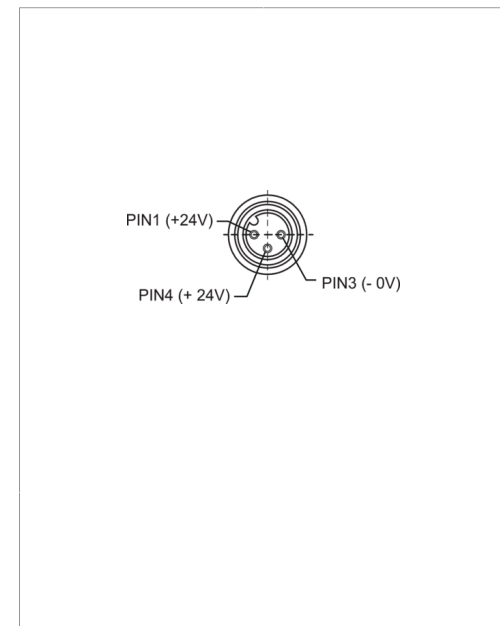

PS-24V/0.9

电源适配器 24 V

di-soric GmbH & Co. KG
Steinbeisstraße 6
DE-73660 Urbach
Germany
Tel: +49 (0) 7181/9879-0
info@di-soric.com · www.di-soric.com

210851

技术数据	+20°C, 24 V DC
适合用于	机器光源带设备插头 M12
输出电压	24 V DC (22.8 ... 25.4 V DC / 0 ... 0.86 A)
功率	20 W
连接电压	100 ... 240 V AC, 50 ... 60 Hz, 800 mA
连接	电缆, 2 m
材料	塑料, 黑色
工作环境温度	-10 ... +45 °C
防护等级	IP 00

版本 24.02.06, 保留变更权

安全提示
一般安全提示
警告！没有符合 2006/42/EU 和 EN 61496-1 /-2 标准的安全结构件！不得用于人身安全保护！不遵守规定会导致死亡或重伤危险！仅按规定使用！