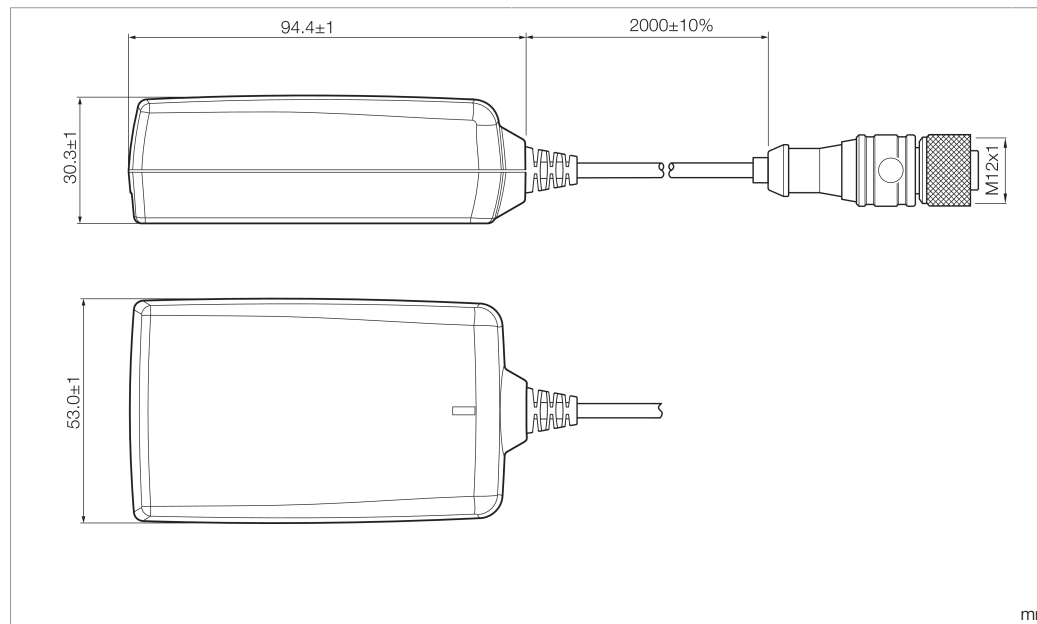

210851

Stand 06.02.24, Änderungen vorbehalten  
As of 02/06/24, subject to change  
État 06.02.24, sous réserve de modifications

Technische Daten	Technical data	Caractéristiques techniques	+20°C, 24 V DC
Geeignet für	To be used for	Convient pour	Maschinenbeleuchtungen mit Gerätestecker M12 / Machine lighting with connector M12 / Éclairages pour machines avec connecteur M12
Ausgangsspannung	Output voltage	Tension de sortie	24 V DC (22,8 ... 25,4 V DC / 0 ... 0,86 A) / 24 V DC (22.8 to 25.4 V DC/ 0 to 0.86 A) / 24 V DC (22,8 ... 25,4 V DC/0 ... 0,86 A)
Leistung	Power	Puissance	20 W
Anschlussspannung	Connection voltage	Tension d'alimentation	100 ... 240 V AC, 50 ... 60 Hz, 800 mA
Anschluss	Connection	Raccordement	Kabel, 2 m / Cable, 2 m / Câble, 2 m
Material	Material	Matériau	Kunststoff, schwarz / Plastic, Black / Plastique, Noir
Umgebungstemperatur Betrieb	Ambient temperature during operation	Température ambiante de fonctionnement	-10 ... +45 °C
Schutzart	Protection type	Indice de protection	IP 00