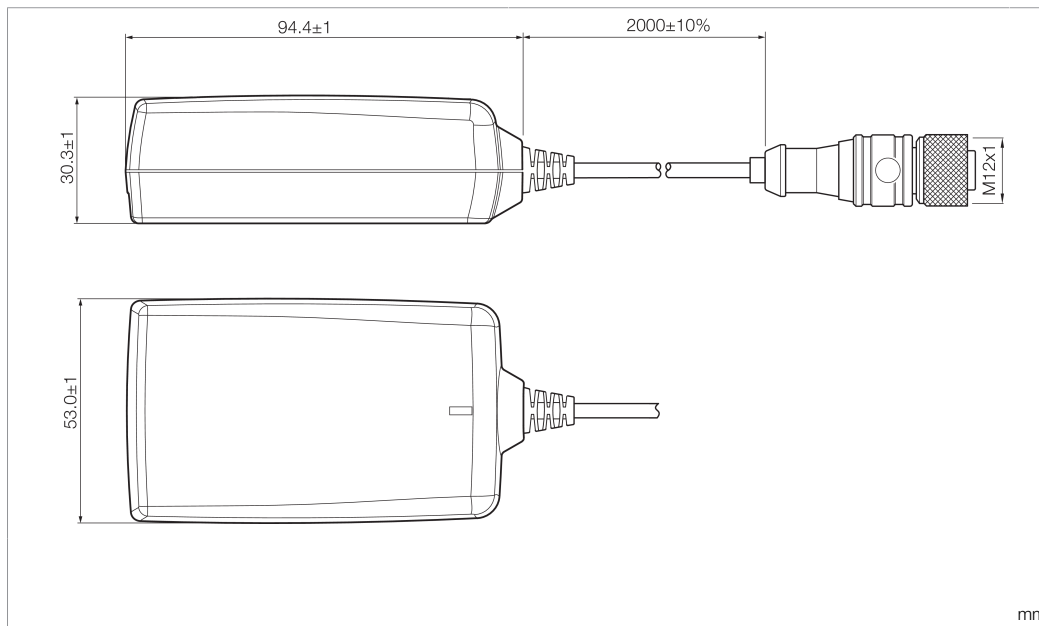

210851

Stand 06.02.24, Änderungen vorbehalten  
As of 02/06/24, subject to change  
État 06.02.24, sous réserve de modifications

Technische Daten	Technical data	Caractéristiques techniques	+20°C, 24 V DC
Geeignet für	To be used for	Convient pour	Maschinenbeleuchtungen mit Gerätestecker M12 / Machine lighting with connector M12 / Éclairages pour machines avec connecteur M12
Ausgangsspannung	Output voltage	Tension de sortie	24 V DC (22,8 ... 25,4 V DC / 0 ... 0,86 A) / 24 V DC (22.8 to 25.4 V DC/ 0 to 0.86 A) / 24 V DC (22,8 ... 25,4 V DC/0 ... 0,86 A)
Leistung	Power	Puissance	20 W
Anschlussspannung	Connection voltage	Tension d'alimentation	100 ... 240 V AC, 50 ... 60 Hz, 800 mA
Anschluss	Connection	Raccordement	Kabel, 2 m / Cable, 2 m / Câble, 2 m
Material	Material	Matériau	Kunststoff, schwarz / Plastic, Black / Plastique, Noir
Umgebungstemperatur Betrieb	Ambient temperature during operation	Température ambiante de fonctionnement	-10 ... +45 °C
Schutzart	Protection type	Indice de protection	IP 00

# PS-24V/0.9

电源适配器 24 V

di-soric GmbH & Co. KG  
 Steinbeisstraße 6  
 DE-73660 Urbach  
 Germany  
 Tel: +49 (0) 7181/9879-0  
 info@di-soric.com · www.di-soric.com

210851

<b>技术数据</b>	<b>+20°C, 24 V DC</b>
适合用于	机器光源带设备插头 M12
输出电压	24 V DC (22.8 ... 25.4 V DC / 0 ... 0.86 A)
功率	20 W
连接电压	100 ... 240 V AC, 50 ... 60 Hz, 800 mA
连接	电缆, 2 m
材料	塑料, 黑色
工作环境温度	-10 ... +45 °C
防护等级	IP 00