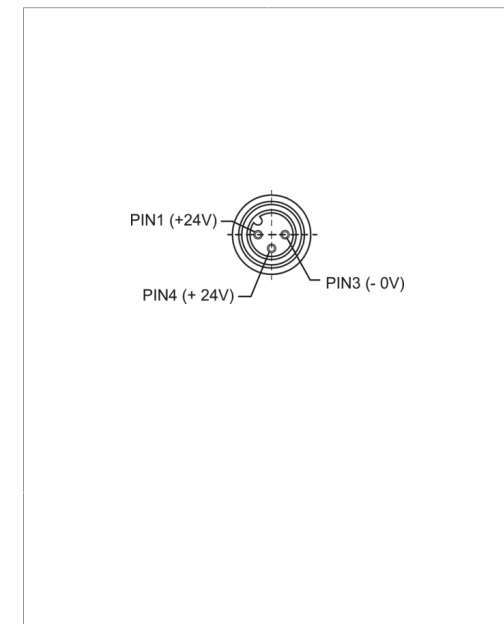

210851

Stand 06.02.24, Änderungen vorbehalten  
As of 02/06/24, subject to change  
État 06.02.24, sous réserve de modifications

Technische Daten	Technical data	Caractéristiques techniques	+20°C, 24 V DC
Geeignet für	To be used for	Convient pour	Maschinenbeleuchtungen mit Gerätestecker M12 / Machine lighting with connector M12 / Éclairages pour machines avec connecteur M12
Ausgangsspannung	Output voltage	Tension de sortie	24 V DC (22,8 ... 25,4 V DC / 0 ... 0,86 A) / 24 V DC (22.8 to 25.4 V DC/ 0 to 0.86 A) / 24 V DC (22,8 ... 25,4 V DC/0 ... 0,86 A)
Leistung	Power	Puissance	20 W
Anschlussspannung	Connection voltage	Tension d'alimentation	100 ... 240 V AC, 50 ... 60 Hz, 800 mA
Anschluss	Connection	Raccordement	Kabel, 2 m / Cable, 2 m / Câble, 2 m
Material	Material	Matériau	Kunststoff, schwarz / Plastic, Black / Plastique, Noir
Umgebungstemperatur Betrieb	Ambient temperature during operation	Température ambiante de fonctionnement	-10 ... +45 °C
Schutzart	Protection type	Indice de protection	IP 00