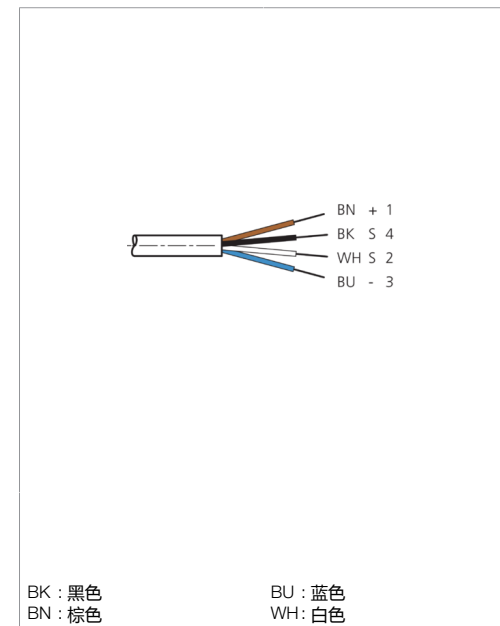

Technische Daten	Technical data	Caractéristiques techniques	
Bauform	Design	Conception	gewinkelt / offenes Kabelende / Angled / open cable end / Extrémité de câble angulaire/ouverte
Kabellänge	Cable length	Longueur de câble	15000 mm
Betriebsspannung	Service voltage	Tension de service	< 250 V AC/DC
Besonderheiten	Characteristics	Particularités	Metallmutter / Metal nut / Écrou métallique
Material Kabel	Material of cable	Matériau du câble	PUR / Polyurethane / PUR
Umgebungstemperatur Betrieb	Ambient temperature during operation	Température ambiante de fonctionnement	-5 ... +80 °C
Schutzart	Protection type	Indice de protection	IP 67
Anschluss	Connection	Raccordement	Buchse, M12, 4-polig / Socket, M12, 4-pin / Connecteur femelle, M12, 4 pôles

di-soric GmbH & Co. KG
 Steinbeisstraße 6
 DE-73660 Urbach
 Germany
 Tel: +49 (0) 7181/9879-0
 info@di-soric.com · www.di-soric.com

204241

版本 24.02.06, 保留变更权

技术数据

型式	弯型 / 裸露的电缆端部
电缆长度	15000 mm
工作电压	< 250 V AC/DC
特点	金属螺母
电缆材质	PUR
工作环境温度	-5 ... +80 °C
防护等级	IP 67
连接	插口, M12, 4 针