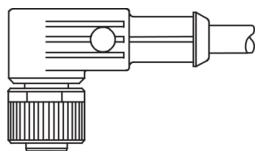

VKHM-W-15/4

Anschlusskabel
 Connection cable
 Câble de raccordement

di-soric GmbH & Co. KG
 Steinbeisstraße 6
 DE-73660 Urbach
 Germany
 Tel: +49 (0) 7181/9879-0
 info@di-soric.com · www.di-soric.com

1) Montage-Freiraum ab Oberkante Steckverbinder / Mounting free space from upper edge of plug connector / Espace de montage à partir du bord supérieur du connecteur mm

Technische Daten	Technical data	Caractéristiques techniques	
Bauform	Design	Conception	gewinkelt / offenes Kabelende / Angled / open cable end / Extrémité de câble angulaire/ouverte
Kabellänge	Cable length	Longueur de câble	15000 mm
Betriebsspannung	Service voltage	Tension de service	< 250 V AC/DC
Besonderheiten	Characteristics	Particularités	Metallmutter / Metal nut / Écrou métallique
Material Kabel	Material of cable	Matériau du câble	PUR / Polyurethane / PUR
Umgebungstemperatur Betrieb	Ambient temperature during operation	Température ambiante de fonctionnement	-5 ... +80 °C
Schutzart	Protection type	Indice de protection	IP 67
Anschluss	Connection	Raccordement	Buchse, M12, 4-polig / Socket, M12, 4-pin / Connecteur femelle, M12, 4 pôles