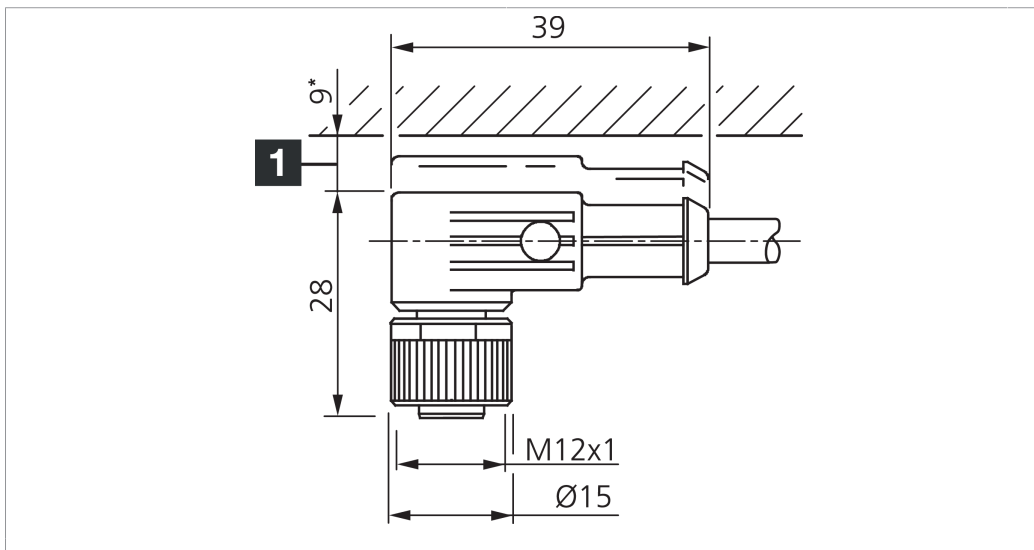

VKHM-W-15/4

Anschlusskabel
 Connection cable
 Câble de raccordement

di-soric GmbH & Co. KG
 Steinbeisstraße 6
 DE-73660 Urbach
 Germany
 Tel: +49 (0) 7181/9879-0
 info@di-soric.com · www.di-soric.com

1) Montage-Freiraum ab Oberkante Steckverbinder / Mounting free space from upper edge of plug connector / Espace de montage à partir du bord supérieur du connecteur mm

Technische Daten	Technical data	Caractéristiques techniques	
Bauform	Design	Conception	gewinkelt / offenes Kabelende / Angled / open cable end / Extrémité de câble angulaire/ouverte
Kabellänge	Cable length	Longueur de câble	15000 mm
Betriebsspannung	Service voltage	Tension de service	< 250 V AC/DC
Besonderheiten	Characteristics	Particularités	Metallmutter / Metal nut / Écrou métallique
Material Kabel	Material of cable	Matériau du câble	PUR / Polyurethane / PUR
Umgebungstemperatur Betrieb	Ambient temperature during operation	Température ambiante de fonctionnement	-5 ... +80 °C
Schutzart	Protection type	Indice de protection	IP 67
Anschluss	Connection	Raccordement	Buchse, M12, 4-polig / Socket, M12, 4-pin / Connecteur femelle, M12, 4 pôles

di-soric GmbH & Co. KG
 Steinbeisstraße 6
 DE-73660 Urbach
 Germany
 Tel: +49 (0) 7181/9879-0
 info@di-soric.com · www.di-soric.com

204241

版本 24.02.06, 保留变更权

技术数据

型式	弯型 / 裸露的电缆端部
电缆长度	15000 mm
工作电压	< 250 V AC/DC
特点	金属螺母
电缆材质	PUR
工作环境温度	-5 ... +80 °C
防护等级	IP 67
连接	插口, M12, 4 针