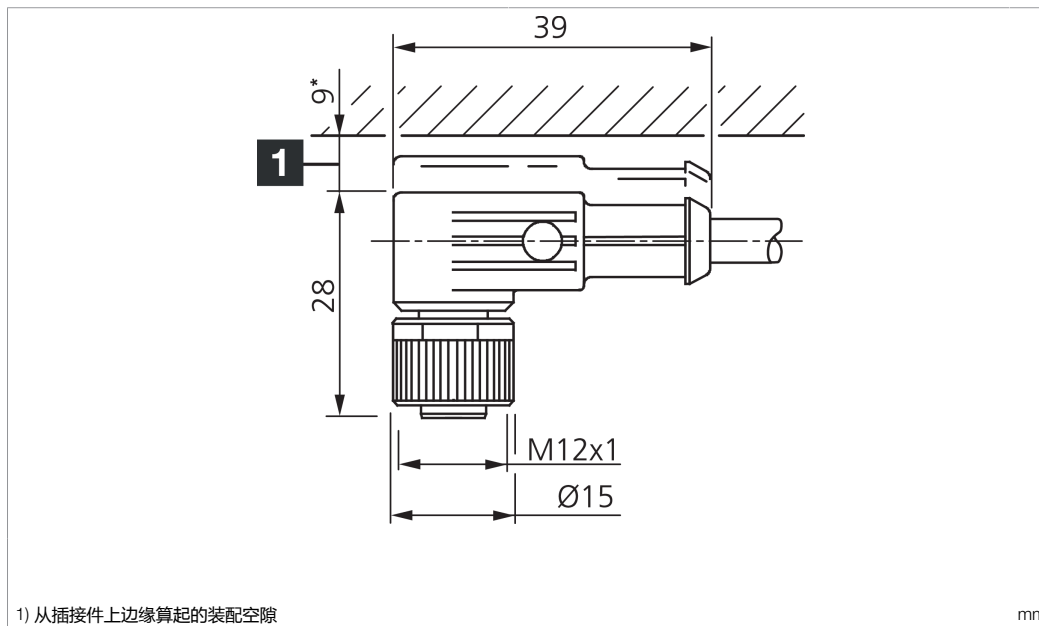

Technische Daten	Technical data	Caractéristiques techniques	
Bauform	Design	Conception	gewinkelt / offenes Kabelende / Angled / open cable end / Extrémité de câble angulaire/ouverte
Kabellänge	Cable length	Longueur de câble	15000 mm
Betriebsspannung	Service voltage	Tension de service	< 250 V AC/DC
Besonderheiten	Characteristics	Particularités	Metallmutter / Metal nut / Écrou métallique
Material Kabel	Material of cable	Matériau du câble	PUR / Polyurethane / PUR
Umgebungstemperatur Betrieb	Ambient temperature during operation	Température ambiante de fonctionnement	-5 ... +80 °C
Schutzart	Protection type	Indice de protection	IP 67
Anschluss	Connection	Raccordement	Buchse, M12, 4-polig / Socket, M12, 4-pin / Connecteur femelle, M12, 4 pôles

di-soric GmbH & Co. KG
 Steinbeisstraße 6
 DE-73660 Urbach
 Germany
 Tel: +49 (0) 7181/9879-0
 info@di-soric.com · www.di-soric.com

204241

版本 24.02.06, 保留变更权

技术数据

型式	弯型 / 裸露的电缆端部
电缆长度	15000 mm
工作电压	< 250 V AC/DC
特点	金属螺母
电缆材质	PUR
工作环境温度	-5 ... +80 °C
防护等级	IP 67
连接	插口, M12, 4 针