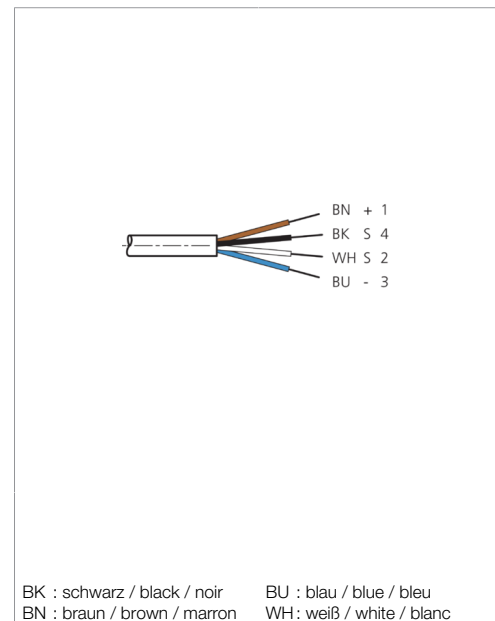

VKHM-W-15/4

Anschlusskabel
 Connection cable
 Câble de raccordement

di-soric GmbH & Co. KG
 Steinbeisstraße 6
 DE-73660 Urbach
 Germany
 Tel: +49 (0) 7181/9879-0
 info@di-soric.com · www.di-soric.com

1) Montage-Freiraum ab Oberkante Steckverbinder / Mounting free space from upper edge of plug connector / Espace de montage à partir du bord supérieur du connecteur mm

Technische Daten	Technical data	Caractéristiques techniques	
Bauform	Design	Conception	gewinkelt / offenes Kabelende / Angled / open cable end / Extrémité de câble angulaire/ouverte
Kabellänge	Cable length	Longueur de câble	15000 mm
Betriebsspannung	Service voltage	Tension de service	< 250 V AC/DC
Besonderheiten	Characteristics	Particularités	Metallmutter / Metal nut / Écrou métallique
Material Kabel	Material of cable	Matériau du câble	PUR / Polyurethane / PUR
Umgebungstemperatur Betrieb	Ambient temperature during operation	Température ambiante de fonctionnement	-5 ... +80 °C
Schutzart	Protection type	Indice de protection	IP 67
Anschluss	Connection	Raccordement	Buchse, M12, 4-polig / Socket, M12, 4-pin / Connecteur femelle, M12, 4 pôles