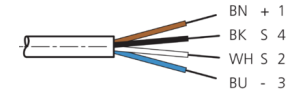

BK : schwarz / black / noir BU : blau / blue / bleu
 BN : braun / brown / marron WH : weiß / white / blanc

Stand 06.02.24, Änderungen vorbehalten
 As of 02/06/24, subject to change
 État 06.02.24, sous réserve de modifications

Technische Daten	Technical data	Caractéristiques techniques	
Bauform	Design	Conception	gerade / offenes Kabelende / Straight / open cable end / Extrémité de câble droite/ouverte
Kabellänge	Cable length	Longueur de câble	2500 mm
Betriebsspannung	Service voltage	Tension de service	250 V AC/DC
Besonderheiten	Characteristics	Particularités	Metallmutter / Metal nut / Écrou métallique
Material Kabel	Material of cable	Matériau du câble	PUR / Polyurethane / PUR
Umgebungstemperatur Betrieb	Ambient temperature during operation	Température ambiante de fonctionnement	-25 ... +85 °C
Schutzart	Protection type	Indice de protection	IP 65, IP 66K, IP 67
Anschluss	Connection	Raccordement	Buchse, M12, 4-polig / Socket, M12, 4-pin / Connecteur femelle, M12, 4 pôles