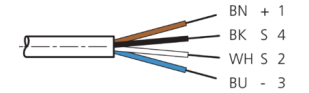

VKHM-Z-2.5/4

连接电缆

di-soric GmbH & Co. KG
Steinbeisstraße 6
DE-73660 Urbach
Germany
Tel: +49 (0) 7181/9879-0
info@di-soric.com · www.di-soric.com

mm

BK : 黑色
BN : 棕色

BU : 蓝色
WH : 白色

版本 24.02.06, 保留变更权

技术数据

型式	直型 / 裸露的电缆端部
电缆长度	2500 mm
工作电压	250 V AC/DC
特点	金属螺母
电缆材质	PUR
工作环境温度	-25 ... +85 °C
防护等级	IP 65, IP 66K, IP 67
连接	插口, M12, 4 针

安全提示

一般安全提示

警告！没有符合 2006/42/EU 和 EN 61496-1 /-2 标准的安全结构件！不得用于人身安全保护！不遵守规定会导致死亡或重伤危险！仅按规定使用！