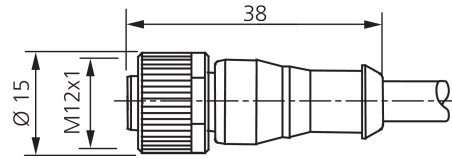

VKHM-Z-2.5/4

Anschlusskabel
Connection cable
Câble de raccordement

di-soric GmbH & Co. KG
Steinbeisstraße 6
DE-73660 Urbach
Germany
Tel: +49 (0) 7181/9879-0
info@di-soric.com · www.di-soric.com

mm

BK : schwarz / black / noir   BU : blau / blue / bleu
BN : braun / brown / marron   WH : weiß / white / blanc

Stand 06.02.24, Änderungen vorbehalten
As of 02/06/24, subject to change
État 06.02.24, sous réserve de modifications

Technische Daten	Technical data	Caractéristiques techniques	
Bauform	Design	Conception	gerade / offenes Kabelende / Straight / open cable end / Extrémité de câble droite/ouverte
Kabellänge	Cable length	Longueur de câble	2500 mm
Betriebsspannung	Service voltage	Tension de service	250 V AC/DC
Besonderheiten	Characteristics	Particularités	Metallmutter / Metal nut / Écrou métallique
Material Kabel	Material of cable	Matériau du câble	PUR / Polyurethane / PUR
Umgebungstemperatur Betrieb	Ambient temperature during operation	Température ambiante de fonctionnement	-25 ... +85 °C
Schutzart	Protection type	Indice de protection	IP 65, IP 66K, IP 67
Anschluss	Connection	Raccordement	Buchse, M12, 4-polig / Socket, M12, 4-pin / Connecteur femelle, M12, 4 pôles

Sicherheitshinweise

Allgemeiner Sicherheitshinweis
WARNUNG! Kein Sicherheitsbauteil gemäß 2006/42/EG und EN 61496-1 /-2! Darf nicht zum Personenschutz eingesetzt werden! Nichtbeachtung kann zu Tod oder schwersten Verletzungen führen! Nur bestimmungsgemäß verwenden!

Safety instructions

General safety notice
WARNING! Not a safety component pursuant to 2006/42/EG and EN 61496-1/-2! May not be used for personal protection! Non-compliance can lead to death or serious injuries! Only use as directed!