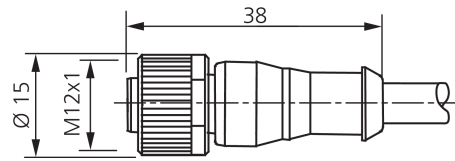

mm

BK : 黑色
BN : 棕色

BU : 蓝色
WH : 白色

版本 24.02.06, 保留变更权

技术数据

型式	直型 / 裸露的电缆端部
电缆长度	2500 mm
工作电压	250 V AC/DC
特点	金属螺母
电缆材质	PUR
工作环境温度	-25 ... +85 °C
防护等级	IP 65, IP 66K, IP 67
连接	插口, M12, 4 针

安全提示

一般安全提示

警告！没有符合 2006/42/EU 和 EN 61496-1 /-2 标准的安全结构件！不得用于人身安全保护！不遵守规定会导致死亡或重伤危险！仅按规定使用！