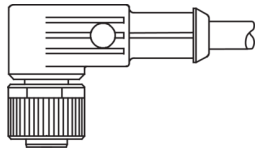

VKHM-W-5/4/LP

Anschlusskabel
 Connection cable
 Câble de raccordement

di-soric GmbH & Co. KG
 Steinbeisstraße 6
 DE-73660 Urbach
 Germany
 Tel: +49 (0) 7181/9879-0
 info@di-soric.com · www.di-soric.com

1) Montage-Freiraum ab Oberkante Steckverbinder / Mounting free space from upper edge of plug connector / Espace de montage à partir du bord supérieur du connecteur mm

Technische Daten	Technical data	Caractéristiques techniques
Bauform	Design	Conception
Kabellänge	Cable length	Longueur de câble
Betriebsspannung	Service voltage	Tension de service
Besonderheiten	Characteristics	Particularités
Material Kabel	Material of cable	Matériau du câble
Umgebungstemperatur Betrieb	Ambient temperature during operation	Température ambiante de fonctionnement
Schutzart	Protection type	Indice de protection
Anschluss	Connection	Raccordement
		gewinkelt / offenes Kabelende / Angled / open cable end / Extrémité de câble angulaire/ouverte
		5000 mm
		24 V DC
		Metallmutter / Metal nut / Écrou métallique
		PUR / Polyurethane / PUR
		-25 ... +85 °C
		IP 65, IP 66K, IP 67
		Buchse, M12, 4-polig / Socket, M12, 4-pin / Connecteur femelle, M12, 4 pôles

VKHM-W-5/4/LP

连接电缆

di-soric GmbH & Co. KG
 Steinbeisstraße 6
 DE-73660 Urbach
 Germany
 Tel: +49 (0) 7181/9879-0
 info@di-soric.com · www.di-soric.com

201855

版本 24.05.17, 保留变更权

技术数据

型式	弯型 / 裸露的电缆端部
电缆长度	5000 mm
工作电压	24 V DC
特点	金属螺母
电缆材质	PUR
工作环境温度	-25 ... +85 °C
防护等级	IP 65, IP 66K, IP 67
连接	插口, M12, 4 针