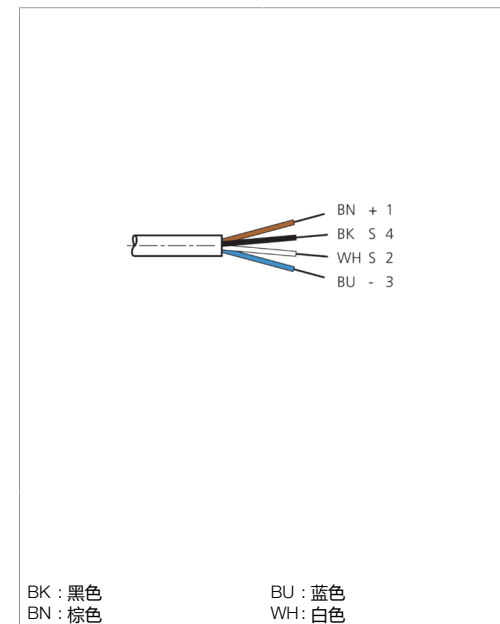

VKHM-W-5/4/LP

连接电缆

di-soric GmbH & Co. KG
 Steinbeisstraße 6
 DE-73660 Urbach
 Germany
 Tel: +49 (0) 7181/9879-0
 info@di-soric.com · www.di-soric.com

201855

版本 24.05.17, 保留变更权

技术数据

型式	弯型 / 裸露的电缆端部
电缆长度	5000 mm
工作电压	24 V DC
特点	金属螺母
电缆材质	PUR
工作环境温度	-25 ... +85 °C
防护等级	IP 65, IP 66K, IP 67
连接	插口, M12, 4 针