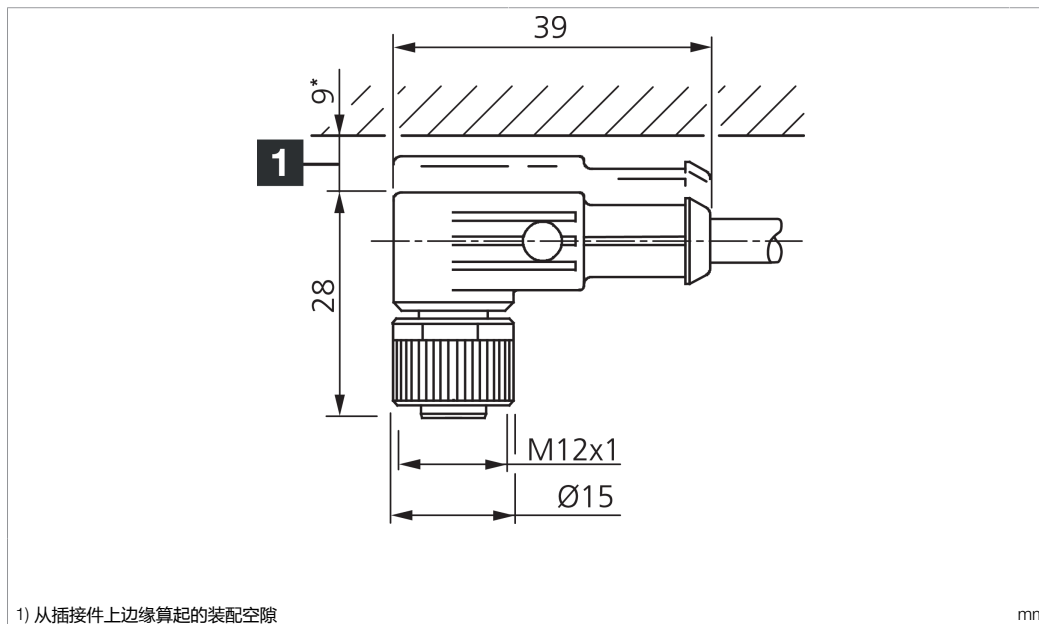

Technische Daten	Technical data	Caractéristiques techniques
Bauform	Design	Conception
Kabellänge	Cable length	Longueur de câble
Betriebsspannung	Service voltage	Tension de service
Besonderheiten	Characteristics	Particularités
Material Kabel	Material of cable	Matériau du câble
Umgebungstemperatur Betrieb	Ambient temperature during operation	Température ambiante de fonctionnement
Schutzart	Protection type	Indice de protection
Anschluss	Connection	Raccordement
		gewinkelt / offenes Kabelende / Angled / open cable end / Extrémité de câble angulaire/ouverte
		5000 mm
		24 V DC
		Metallmutter / Metal nut / Écrou métallique
		PUR / Polyurethane / PUR
		-25 ... +85 °C
		IP 65, IP 66K, IP 67
		Buchse, M12, 4-polig / Socket, M12, 4-pin / Connecteur femelle, M12, 4 pôles

VKHM-W-5/4/LP

连接电缆

di-soric GmbH & Co. KG
 Steinbeisstraße 6
 DE-73660 Urbach
 Germany
 Tel: +49 (0) 7181/9879-0
 info@di-soric.com · www.di-soric.com

201855

版本 24.05.17, 保留变更权

技术数据

型式	弯型 / 裸露的电缆端部
电缆长度	5000 mm
工作电压	24 V DC
特点	金属螺母
电缆材质	PUR
工作环境温度	-25 ... +85 °C
防护等级	IP 65, IP 66K, IP 67
连接	插口, M12, 4 针