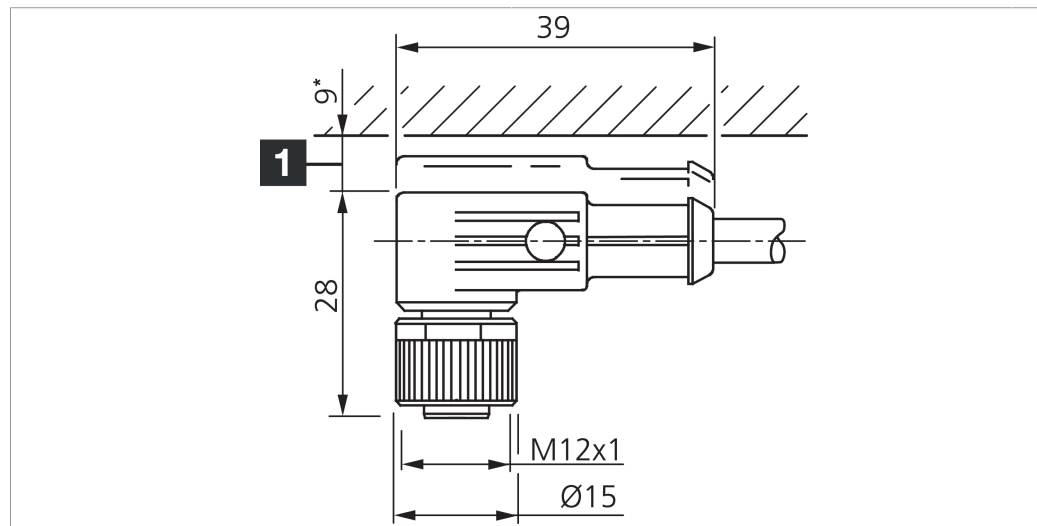

VKHM-W-5/4/LP

Anschlusskabel
 Connection cable
 Câble de raccordement

di-soric GmbH & Co. KG
 Steinbeisstraße 6
 DE-73660 Urbach
 Germany
 Tel: +49 (0) 7181/9879-0
 info@di-soric.com · www.di-soric.com

1) Montage-Freiraum ab Oberkante Steckverbinder / Mounting free space from upper edge of plug connector / Espace de montage à partir du bord supérieur du connecteur mm

Technische Daten	Technical data	Caractéristiques techniques
Bauform	Design	Conception
Kabellänge	Cable length	Longueur de câble
Betriebsspannung	Service voltage	Tension de service
Besonderheiten	Characteristics	Particularités
Material Kabel	Material of cable	Matériau du câble
Umgebungstemperatur Betrieb	Ambient temperature during operation	Température ambiante de fonctionnement
Schutzart	Protection type	Indice de protection
Anschluss	Connection	Raccordement
		gewinkelt / offenes Kabelende / Angled / open cable end / Extrémité de câble angulaire/ouverte
		5000 mm
		24 V DC
		Metallmutter / Metal nut / Écrou métallique
		PUR / Polyurethane / PUR
		-25 ... +85 °C
		IP 65, IP 66K, IP 67
		Buchse, M12, 4-polig / Socket, M12, 4-pin / Connecteur femelle, M12, 4 pôles

VKHM-W-5/4/LP

连接电缆

di-soric GmbH & Co. KG
 Steinbeisstraße 6
 DE-73660 Urbach
 Germany
 Tel: +49 (0) 7181/9879-0
 info@di-soric.com · www.di-soric.com

201855

版本 24.05.17, 保留变更权

技术数据

型式	弯型 / 裸露的电缆端部
电缆长度	5000 mm
工作电压	24 V DC
特点	金属螺母
电缆材质	PUR
工作环境温度	-25 ... +85 °C
防护等级	IP 65, IP 66K, IP 67
连接	插口, M12, 4 针