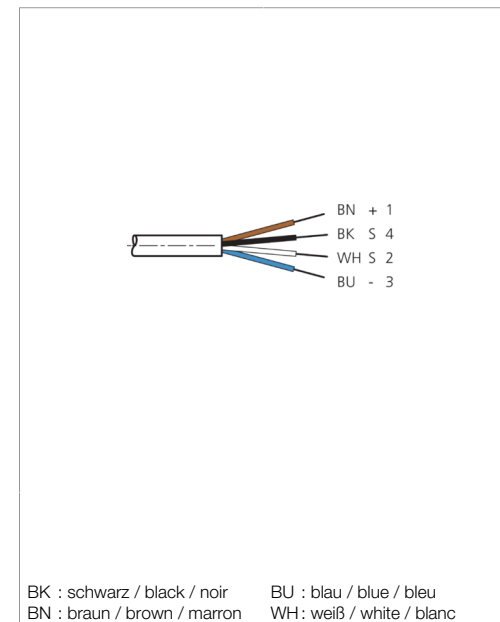

VKHM-W-5/4/LP

Anschlusskabel
 Connection cable
 Câble de raccordement

di-soric GmbH & Co. KG
 Steinbeisstraße 6
 DE-73660 Urbach
 Germany
 Tel: +49 (0) 7181/9879-0
 info@di-soric.com · www.di-soric.com

1) Montage-Freiraum ab Oberkante Steckverbinder / Mounting free space from upper edge of plug connector / Espace de montage à partir du bord supérieur du connecteur mm

Technische Daten	Technical data	Caractéristiques techniques
Bauform	Design	Conception
Kabellänge	Cable length	Longueur de câble
Betriebsspannung	Service voltage	Tension de service
Besonderheiten	Characteristics	Particularités
Material Kabel	Material of cable	Matériau du câble
Umgebungstemperatur Betrieb	Ambient temperature during operation	Température ambiante de fonctionnement
Schutzart	Protection type	Indice de protection
Anschluss	Connection	Raccordement
		gewinkelt / offenes Kabelende / Angled / open cable end / Extrémité de câble angulaire/ouverte
		5000 mm
		24 V DC
		Metallmutter / Metal nut / Écrou métallique
		PUR / Polyurethane / PUR
		-25 ... +85 °C
		IP 65, IP 66K, IP 67
		Buchse, M12, 4-polig / Socket, M12, 4-pin / Connecteur femelle, M12, 4 pôles

VKHM-W-5/4/LP

连接电缆

di-soric GmbH & Co. KG
 Steinbeisstraße 6
 DE-73660 Urbach
 Germany
 Tel: +49 (0) 7181/9879-0
 info@di-soric.com · www.di-soric.com

201855

版本 24.05.17, 保留变更权

技术数据

型式	弯型 / 裸露的电缆端部
电缆长度	5000 mm
工作电压	24 V DC
特点	金属螺母
电缆材质	PUR
工作环境温度	-25 ... +85 °C
防护等级	IP 65, IP 66K, IP 67
连接	插口, M12, 4 针