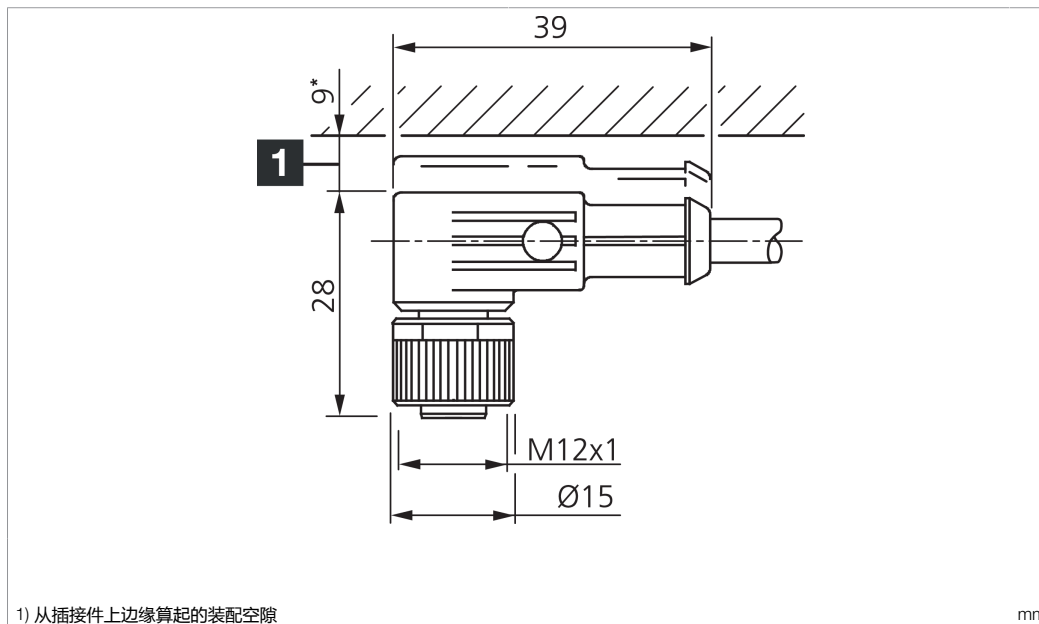

Technische Daten	Technical data	Caractéristiques techniques	
Bauform	Design	Conception	gewinkelt / offenes Kabelende / Angled / open cable end / Extrémité de câble angulaire/ouverte
Kabellänge	Cable length	Longueur de câble	10000 mm
Betriebsspannung	Service voltage	Tension de service	< 250 V AC/DC
Besonderheiten	Characteristics	Particularités	Metallmutter / Metal nut / Écrou métallique
Material Kabel	Material of cable	Matériau du câble	PUR / Polyurethane / PUR
Umgebungstemperatur Betrieb	Ambient temperature during operation	Température ambiante de fonctionnement	-5 ... +80 °C
Schutzart	Protection type	Indice de protection	IP 67
Anschluss	Connection	Raccordement	Buchse, M12, 4-polig / Socket, M12, 4-pin / Connecteur femelle, M12, 4 pôles

VKHM-W-10/4

连接电缆

di-soric GmbH & Co. KG
 Steinbeisstraße 6
 DE-73660 Urbach
 Germany
 Tel: +49 (0) 7181/9879-0
 info@di-soric.com · www.di-soric.com

技术数据

型式	弯型 / 裸露的电缆端部
电缆长度	10000 mm
工作电压	< 250 V AC/DC
特点	金属螺母
电缆材质	PUR
工作环境温度	-5 ... +80 °C
防护等级	IP 67
连接	插口, M12, 4 针