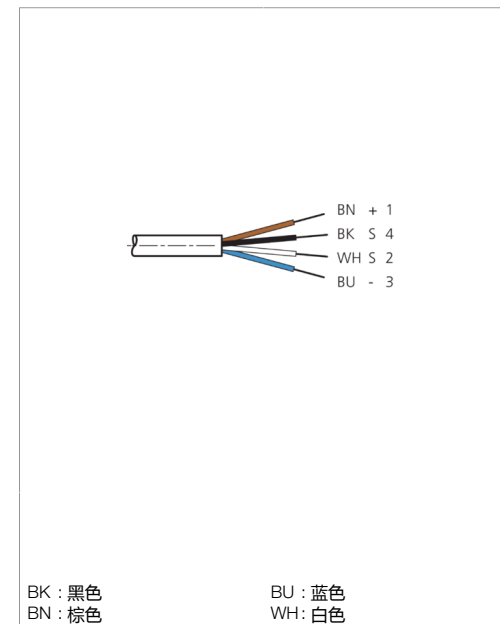

Technische Daten	Technical data	Caractéristiques techniques	
Bauform	Design	Conception	gewinkelt / offenes Kabelende / Angled / open cable end / Extrémité de câble angulaire/ouverte
Kabellänge	Cable length	Longueur de câble	10000 mm
Betriebsspannung	Service voltage	Tension de service	< 250 V AC/DC
Besonderheiten	Characteristics	Particularités	Metallmutter / Metal nut / Écrou métallique
Material Kabel	Material of cable	Matériau du câble	PUR / Polyurethane / PUR
Umgebungstemperatur Betrieb	Ambient temperature during operation	Température ambiante de fonctionnement	-5 ... +80 °C
Schutzart	Protection type	Indice de protection	IP 67
Anschluss	Connection	Raccordement	Buchse, M12, 4-polig / Socket, M12, 4-pin / Connecteur femelle, M12, 4 pôles

VKHM-W-10/4

连接电缆

di-soric GmbH & Co. KG
 Steinbeisstraße 6
 DE-73660 Urbach
 Germany
 Tel: +49 (0) 7181/9879-0
 info@di-soric.com · www.di-soric.com

技术数据

型式	弯型 / 裸露的电缆端部
电缆长度	10000 mm
工作电压	< 250 V AC/DC
特点	金属螺母
电缆材质	PUR
工作环境温度	-5 ... +80 °C
防护等级	IP 67
连接	插口, M12, 4 针