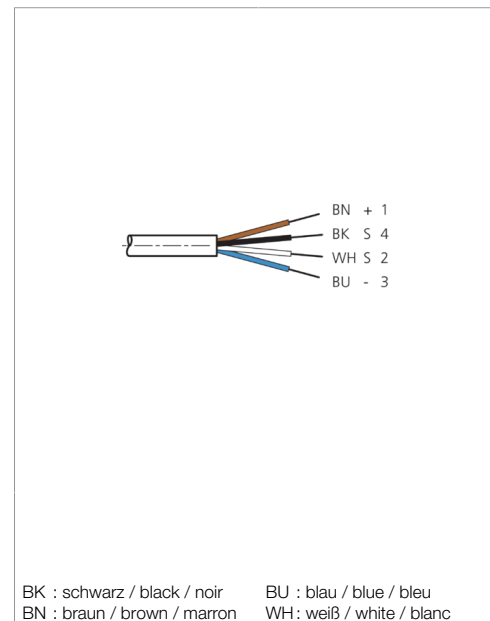

VKHM-W-10/4

Anschlusskabel
 Connection cable
 Câble de raccordement

di-soric GmbH & Co. KG
 Steinbeisstraße 6
 DE-73660 Urbach
 Germany
 Tel: +49 (0) 7181/9879-0
 info@di-soric.com · www.di-soric.com

1) Montage-Freiraum ab Oberkante Steckverbinder / Mounting free space from upper edge of plug connector / Espace de montage à partir du bord supérieur du connecteur mm

Technische Daten	Technical data	Caractéristiques techniques	
Bauform	Design	Conception	gewinkelt / offenes Kabelende / Angled / open cable end / Extrémité de câble angulaire/ouverte
Kabellänge	Cable length	Longueur de câble	10000 mm
Betriebsspannung	Service voltage	Tension de service	< 250 V AC/DC
Besonderheiten	Characteristics	Particularités	Metallmutter / Metal nut / Écrou métallique
Material Kabel	Material of cable	Matériau du câble	PUR / Polyurethane / PUR
Umgebungstemperatur Betrieb	Ambient temperature during operation	Température ambiante de fonctionnement	-5 ... +80 °C
Schutzart	Protection type	Indice de protection	IP 67
Anschluss	Connection	Raccordement	Buchse, M12, 4-polig / Socket, M12, 4-pin / Connecteur femelle, M12, 4 pôles

VKHM-W-10/4

连接电缆

di-soric GmbH & Co. KG
 Steinbeisstraße 6
 DE-73660 Urbach
 Germany
 Tel: +49 (0) 7181/9879-0
 info@di-soric.com · www.di-soric.com

技术数据

型式	弯型 / 裸露的电缆端部
电缆长度	10000 mm
工作电压	< 250 V AC/DC
特点	金属螺母
电缆材质	PUR
工作环境温度	-5 ... +80 °C
防护等级	IP 67
连接	插口, M12, 4 针