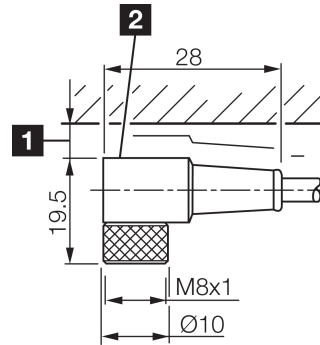

BK : schwarz / black / noir
 BN : braun / brown / marron BU : blau / blue / bleu

Stand 06.02.24, Änderungen vorbehalten
 As of 02/06/24, subject to change
 État 06.02.24, sous réserve de modifications

Technische Daten	Technical data	Caractéristiques techniques	
Bauform	Design	Conception	gewinkelt / offenes Kabelende / Angled / open cable end / Extrémité de câble angulaire/ouverte
Kabellänge	Cable length	Longueur de câble	5000 mm
Betriebsspannung	Service voltage	Tension de service	50 V AC / 60 V DC
Besonderheiten	Characteristics	Particularités	Metallmutter / Metal nut / Écrou métallique
Material Kabel	Material of cable	Matériau du câble	PUR / Polyurethane / PUR
Umgebungstemperatur Betrieb	Ambient temperature during operation	Température ambiante de fonctionnement	-25 ... +85 °C
Schutzart	Protection type	Indice de protection	IP 65, IP 66K, IP 67
Anschluss	Connection	Raccordement	Buchse, M8, 3-polig / Socket, M8, 3-pin / Connecteur femelle, M8, 3 pôles

TKHM-W-5

连接电缆

di-soric GmbH & Co. KG
 Steinbeisstraße 6
 DE-73660 Urbach
 Germany
 Tel: +49 (0) 7181/9879-0
 info@di-soric.com · www.di-soric.com

201715

版本 24.02.06, 保留变更权

1) 从插接件上边缘算起的装配空隙

2) LED (2x) 仅限 TKHM-W- ... / LP

mm

BK : 黑色
 BN : 棕色

BU : 蓝色

技术数据

型式	弯型 / 裸露的电缆端部
电缆长度	5000 mm
工作电压	50 V AC / 60 V DC
特点	金属螺母
电缆材质	PUR
工作环境温度	-25 ... +85 °C
防护等级	IP 65, IP 66K, IP 67
连接	插口, M8, 3 针

安全提示

一般安全提示

警告！没有符合 2006/42/EU 和 EN 61496-1 /-2 标准的安全结构件！不得用于人身安全保护！不遵守规定会导致死亡或重伤危险！仅按规定使用！