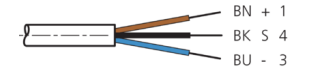

mm

BK : 黑色
 BN : 棕色

BU : 蓝色

技术数据

型式	弯型 / 裸露的电缆端部
电缆长度	5000 mm
工作电压	50 V AC / 60 V DC
特点	金属螺母
电缆材质	PUR
工作环境温度	-25 ... +85 °C
防护等级	IP 65, IP 66K, IP 67
连接	插口, M8, 3 针

安全提示

一般安全提示

警告！没有符合 2006/42/EU 和 EN 61496-1 /-2 标准的安全结构件！不得用于人身安全保护！不遵守规定会导致死亡或重伤危险！仅按规定使用！