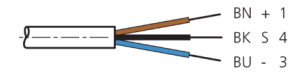

TKHM-W-5

Anschlusskabel
 Connection cable
 Câble de raccordement

di-soric GmbH & Co. KG
 Steinbeisstraße 6
 DE-73660 Urbach
 Germany
 Tel: +49 (0) 7181/9879-0
 info@di-soric.com · www.di-soric.com

1) Montage-Freiraum ab Oberkante Steckverbinder / Mounting free space from upper edge of plug connector / Espace de montage à partir du bord supérieur du connecteur
 2) LED (2x) nur bei TKHM-W- ... / LP / LED (2x) only with TKHM-W- ... / LP / LED (2x) uniquement pour TKHM-W- ... / LP mm

BK : schwarz / black / noir
 BN : braun / brown / marron BU : blau / blue / bleu

Stand 06.02.24, Änderungen vorbehalten
 As of 02/06/24, subject to change
 État 06.02.24, sous réserve de modifications

Technische Daten	Technical data	Caractéristiques techniques	
Bauform	Design	Conception	gewinkelt / offenes Kabelende / Angled / open cable end / Extrémité de câble angulaire/ouverte
Kabellänge	Cable length	Longueur de câble	5000 mm
Betriebsspannung	Service voltage	Tension de service	50 V AC / 60 V DC
Besonderheiten	Characteristics	Particularités	Metallmutter / Metal nut / Écrou métallique
Material Kabel	Material of cable	Matériau du câble	PUR / Polyurethane / PUR
Umgebungstemperatur Betrieb	Ambient temperature during operation	Température ambiante de fonctionnement	-25 ... +85 °C
Schutzart	Protection type	Indice de protection	IP 65, IP 66K, IP 67
Anschluss	Connection	Raccordement	Buchse, M8, 3-polig / Socket, M8, 3-pin / Connecteur femelle, M8, 3 pôles