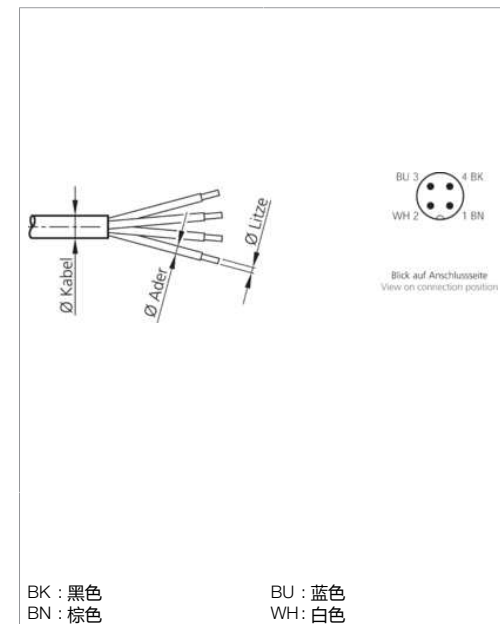

BS-W-12

Steckverbinder
Plug connector
Connecteur

di-soric GmbH & Co. KG
Steinbeisstraße 6
DE-73660 Urbach
Germany
Tel: +49 (0) 7181/9879-0
info@di-soric.com · www.di-soric.com

BK : schwarz / black / noir BU : blau / blue / bleu
BN : braun / brown / marron WH : weiß / white / blanc

Technische Daten	Technical data	Caractéristiques techniques	+20°C, 24 V DC
Komponente	Component	Composants	Steckverbinder / Plug connector / Connecteur
Anschluss sensorseitig	Sensor-side connection	Raccordement côté détecteur	Stecker, M12 x 1, 4-polig / Connector, M12 x 1, 4-pin / Connecteur, M12 x 1, 4 pôles
Anschluss steuerungsseitig	Control-side connection	Raccordement côté commande	Selbstkonfektionierbar, Anschlussklemmen / Field-wireable, terminals / À confectionner soi-même, Bornes de raccordement
Für Kabeldurchmesser	For cable diameter	Pour diamètre de câble	4 ... 6 mm
Für Litzenquerschnitt	For strand cross-section	Pour section de toron	0,75 mm ² / 0,75 mm ² / 0,75 mm ²
Gehäusematerial	Housing material	Matériau du boîtier	Kunststoff / Plastic / Plastique
Schutzart	Protection type	Indice de protection	IP 67

di-soric GmbH & Co. KG
 Steinbeisstraße 6
 DE-73660 Urbach
 Germany
 Tel: +49 (0) 7181/9879-0
 info@di-soric.com · www.di-soric.com

BK : 黑色
 BN : 棕色
 BU : 蓝色
 WH : 白色

技术数据	+20°C, 24 V DC
组件	插接件
传感器侧连接	插头, M12 x 1, 4 针
控制器侧连接	可自装配, 连接端子
对于电缆直径	4 ... 6 mm
用于绞合线截面	0.75 mm ²
外壳材料	塑料
防护等级	IP 67

版本 24.02.06, 保留变更权

安全提示

一般安全提示
 警告！没有符合 2006/42/EU 和 EN 61496-1 /-2 标准的安全结构件！不得用于人身安全保护！不遵守规定会导致死亡或重伤危险！仅按规定使用！

	Schraubklemmversion screw connection	Lötversion solder version	Käfigzugfederverision wire clamp connection
Maß A/mm measure A/mm	5	3,5	7