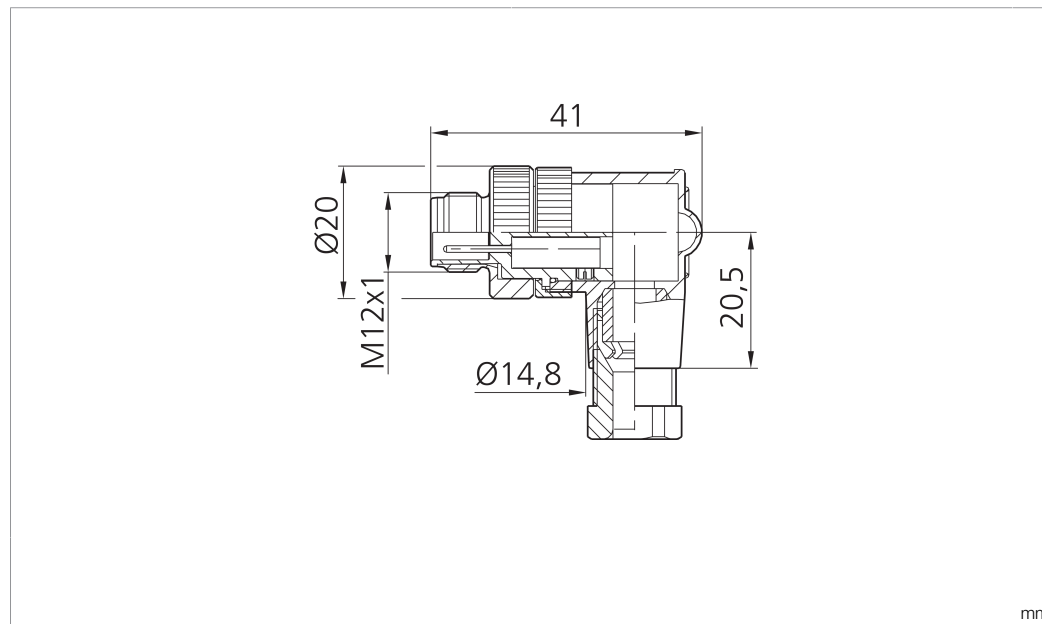

Technische Daten	Technical data	Caractéristiques techniques	+20°C, 24 V DC
Komponente	Component	Composants	Steckverbinder / Plug connector / Connecteur
Anschluss sensorseitig	Sensor-side connection	Raccordement côté détecteur	Stecker, M12 x 1, 4-polig / Connector, M12 x 1, 4-pin / Connecteur, M12 x 1, 4 pôles
Anschluss steuerungsseitig	Control-side connection	Raccordement côté commande	Selbstkonfektionierbar, Anschlussklemmen / Field-wireable, terminals / À confectionner soi-même, Bornes de raccordement
Für Kabeldurchmesser	For cable diameter	Pour diamètre de câble	4 ... 6 mm
Für Litzenquerschnitt	For strand cross-section	Pour section de toron	0,75 mm ² / 0,75 mm ² / 0,75 mm ²
Gehäusematerial	Housing material	Matériau du boîtier	Kunststoff / Plastic / Plastique
Schutzart	Protection type	Indice de protection	IP 67

di-soric GmbH & Co. KG
 Steinbeisstraße 6
 DE-73660 Urbach
 Germany
 Tel: +49 (0) 7181/9879-0
 info@di-soric.com · www.di-soric.com

BK : 黑色
 BN : 棕色
 BU : 蓝色
 WH : 白色

技术数据	+20°C, 24 V DC
组件	插接件
传感器侧连接	插头, M12 x 1, 4 针
控制器侧连接	可自装配, 连接端子
对于电缆直径	4 ... 6 mm
用于绞合线截面	0.75 mm ²
外壳材料	塑料
防护等级	IP 67