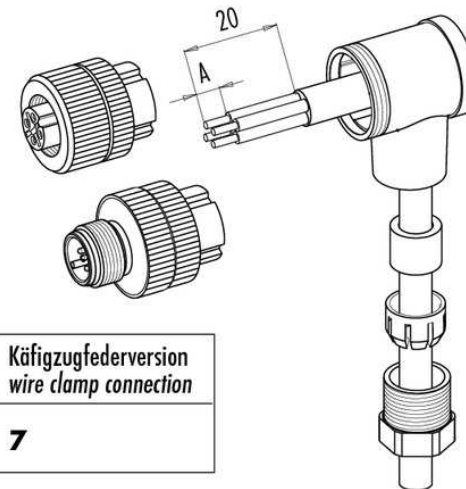

Technische Daten	Technical data	Caractéristiques techniques	+20°C, 24 V DC
Komponente	Component	Composants	Steckverbinder / Plug connector / Connecteur
Anschluss sensorseitig	Sensor-side connection	Raccordement côté détecteur	Stecker, M12 x 1, 4-polig / Connector, M12 x 1, 4-pin / Connecteur, M12 x 1, 4 pôles
Anschluss steuerungsseitig	Control-side connection	Raccordement côté commande	Selbstkonfektionierbar, Anschlussklemmen / Field-wireable, terminals / À confectionner soi-même, Bornes de raccordement
Für Kabeldurchmesser	For cable diameter	Pour diamètre de câble	4 ... 6 mm
Für Litzenquerschnitt	For strand cross-section	Pour section de toron	0,75 mm ² / 0,75 mm ² / 0,75 mm ²
Gehäusematerial	Housing material	Matériau du boîtier	Kunststoff / Plastic / Plastique
Schutzart	Protection type	Indice de protection	IP 67

di-soric GmbH & Co. KG
 Steinbeisstraße 6
 DE-73660 Urbach
 Germany
 Tel: +49 (0) 7181/9879-0
 info@di-soric.com · www.di-soric.com

BK : 黑色
 BN : 棕色
 BU : 蓝色
 WH : 白色

技术数据	+20°C, 24 V DC
组件	插接件
传感器侧连接	插头, M12 x 1, 4 针
控制器侧连接	可自装配, 连接端子
对于电缆直径	4 ... 6 mm
用于绞合线截面	0.75 mm ²
外壳材料	塑料
防护等级	IP 67

版本 24.02.06, 保留变更权

安全提示

一般安全提示
 警告！没有符合 2006/42/EU 和 EN 61496-1 /-2 标准的安全结构件！不得用于人身安全保护！不遵守规定会导致死亡或重伤危险！仅按规定使用！

	Schraubklemmversion screw connection	Lötversion solder version	Käfigzugfederverision wire clamp connection
Maß A/mm measure A/mm	5	3,5	7