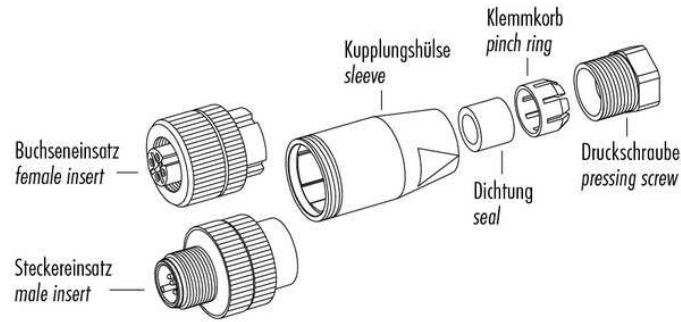

Technische Daten	Technical data	Caractéristiques techniques	+20°C, 24 V DC
Komponente	Component	Composants	Steckverbinder / Plug connector / Connecteur
Anschluss sensorseitig	Sensor-side connection	Raccordement côté détecteur	Stecker, M12 x 1, 4-polig / Connector, M12 x 1, 4-pin / Connecteur, M12 x 1, 4 pôles
Anschluss steuerungsseitig	Control-side connection	Raccordement côté commande	Selbstkonfektionierbar, Anschlussklemmen / Field-wireable, terminals / À confectionner soi-même, Bornes de raccordement
Für Kabeldurchmesser	For cable diameter	Pour diamètre de câble	4 ... 6 mm
Für Litzenquerschnitt	For strand cross-section	Pour section de toron	0,75 mm ² / 0,75 mm ² / 0,75 mm ²
Gehäusematerial	Housing material	Matériau du boîtier	Kunststoff / Plastic / Plastique
Schutzart	Protection type	Indice de protection	IP 67

di-soric GmbH & Co. KG
 Steinbeisstraße 6
 DE-73660 Urbach
 Germany
 Tel: +49 (0) 7181/9879-0
 info@di-soric.com · www.di-soric.com

BK : 黑色
 BN : 棕色
 BU : 蓝色
 WH : 白色

技术数据	+20°C, 24 V DC
组件	插接件
传感器侧连接	插头, M12 x 1, 4 针
控制器侧连接	可自装配, 连接端子
对于电缆直径	4 ... 6 mm
用于绞合线截面	0.75 mm ²
外壳材料	塑料
防护等级	IP 67

版本 24.02.06, 保留变更权

安全提示

一般安全提示
 警告！没有符合 2006/42/EU 和 EN 61496-1 /-2 标准的安全结构件！不得用于人身安全保护！不遵守规定会导致死亡或重伤危险！仅按规定使用！

	Schraubklemmversion screw connection	Lötversion solder version	Käfigzugfederverision wire clamp connection
Maß A/mm measure A/mm	5	3,5	7