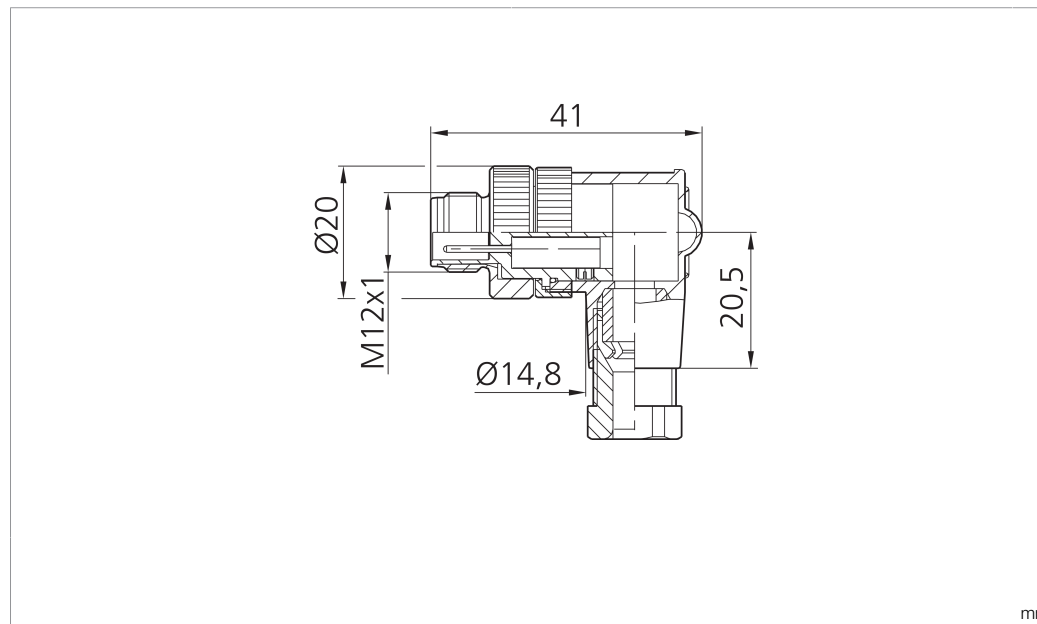

BS-W-12

Steckverbinder
Plug connector
Connecteur

di-soric GmbH & Co. KG
Steinbeisstraße 6
DE-73660 Urbach
Germany
Tel: +49 (0) 7181/9879-0
info@di-soric.com · www.di-soric.com

BK : schwarz / black / noir   BU : blau / blue / bleu
BN : braun / brown / marron   WH : weiß / white / blanc

Technische Daten	Technical data	Caractéristiques techniques	+20°C, 24 V DC
Komponente	Component	Composants	Steckverbinder / Plug connector / Connecteur
Anschluss sensorseitig	Sensor-side connection	Raccordement côté détecteur	Stecker, M12 x 1, 4-polig / Connector, M12 x 1, 4-pin / Connecteur, M12 x 1, 4 pôles
Anschluss steuerungsseitig	Control-side connection	Raccordement côté commande	Selbstkonfektionierbar, Anschlussklemmen / Field-wireable, terminals / À confectionner soi-même, Bornes de raccordement
Für Kabeldurchmesser	For cable diameter	Pour diamètre de câble	4 ... 6 mm
Für Litzenquerschnitt	For strand cross-section	Pour section de toron	0,75 mm² / 0,75 mm² / 0,75 mm²
Gehäusematerial	Housing material	Matériau du boîtier	Kunststoff / Plastic / Plastique
Schutzart	Protection type	Indice de protection	IP 67

Stand 06.02.24, Änderungen vorbehalten
As of 02/06/24, subject to change
État 06.02.24, sous réserve de modifications

Sicherheitshinweise	Safety instructions	Consignes de sécurité
Allgemeiner Sicherheitshinweis WARNUNG! Kein Sicherheitsbauteil gemäß 2006/42/EG und EN 61496-1 /-2! Darf nicht zum Personenschutz eingesetzt werden! Nichtbeachtung kann zu Tod oder schwersten Verletzungen führen! Nur bestimmungsgemäß verwenden!	General safety notice WARNING! Not a safety component pursuant to 2006/42/EG and EN 61496-1/-2! May not be used for personal protection! Non-compliance can lead to death or serious injuries! Only use as directed!	Consigne de sécurité générale AVERTISSEMENT ! Ce produit n'est pas un composant de sécurité au sens des réglementations 2006/42/CE et NF EN 61496-1/-2 ! Ne pas l'utiliser pour la protection des personnes ! Le non-respect de cette consigne peut entraîner la mort ou des blessures graves ! N'utiliser le produit que selon son utilisation conforme !