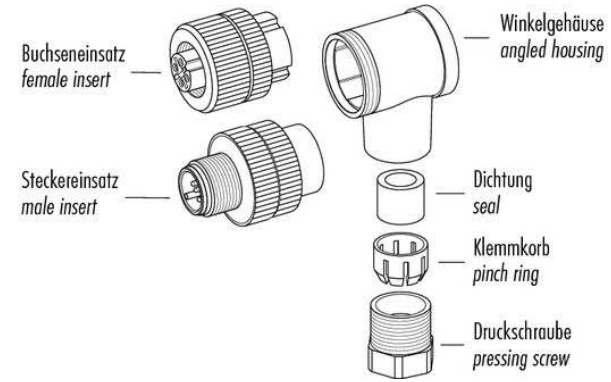

Technische Daten	Technical data	Caractéristiques techniques	+20°C, 24 V DC
Komponente	Component	Composants	Steckverbinder / Plug connector / Connecteur
Anschluss sensorseitig	Sensor-side connection	Raccordement côté détecteur	Stecker, M12 x 1, 4-polig / Connector, M12 x 1, 4-pin / Connecteur, M12 x 1, 4 pôles
Anschluss steuerungsseitig	Control-side connection	Raccordement côté commande	Selbstkonfektionierbar, Anschlussklemmen / Field-wireable, terminals / À confectionner soi-même, Bornes de raccordement
Für Kabeldurchmesser	For cable diameter	Pour diamètre de câble	4 ... 6 mm
Für Litzenquerschnitt	For strand cross-section	Pour section de toron	0,75 mm ² / 0,75 mm ² / 0,75 mm ²
Gehäusematerial	Housing material	Matériau du boîtier	Kunststoff / Plastic / Plastique
Schutzart	Protection type	Indice de protection	IP 67

di-soric GmbH & Co. KG
 Steinbeisstraße 6
 DE-73660 Urbach
 Germany
 Tel: +49 (0) 7181/9879-0
 info@di-soric.com · www.di-soric.com

BK : 黑色
 BN : 棕色
 BU : 蓝色
 WH : 白色

技术数据	+20°C, 24 V DC
组件	插接件
传感器侧连接	插头, M12 x 1, 4 针
控制器侧连接	可自装配, 连接端子
对于电缆直径	4 ... 6 mm
用于绞合线截面	0.75 mm ²
外壳材料	塑料
防护等级	IP 67

版本 24.02.06, 保留变更权

安全提示

一般安全提示
 警告！没有符合 2006/42/EU 和 EN 61496-1 /-2 标准的安全结构件！不得用于人身安全保护！不遵守规定会导致死亡或重伤危险！仅按规定使用！

	Schraubklemmversion screw connection	Lötversion solder version	Käfigzugfederverision wire clamp connection
Maß A/mm measure A/mm	5	3,5	7