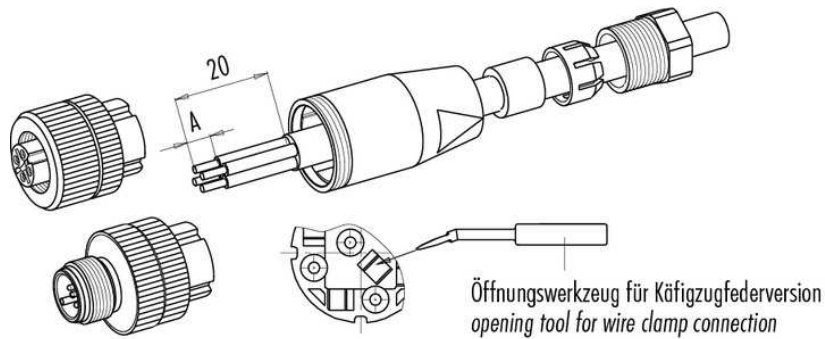

Technische Daten	Technical data	Caractéristiques techniques	+20°C, 24 V DC
Komponente	Component	Composants	Steckverbinder / Plug connector / Connecteur
Anschluss sensorseitig	Sensor-side connection	Raccordement côté détecteur	Stecker, M12 x 1, 4-polig / Connector, M12 x 1, 4-pin / Connecteur, M12 x 1, 4 pôles
Anschluss steuerungsseitig	Control-side connection	Raccordement côté commande	Selbstkonfektionierbar, Anschlussklemmen / Field-wireable, terminals / À confectionner soi-même, Bornes de raccordement
Für Kabeldurchmesser	For cable diameter	Pour diamètre de câble	4 ... 6 mm
Für Litzenquerschnitt	For strand cross-section	Pour section de toron	0,75 mm ² / 0,75 mm ² / 0,75 mm ²
Gehäusematerial	Housing material	Matériau du boîtier	Kunststoff / Plastic / Plastique
Schutzart	Protection type	Indice de protection	IP 67

di-soric GmbH & Co. KG
 Steinbeisstraße 6
 DE-73660 Urbach
 Germany
 Tel: +49 (0) 7181/9879-0
 info@di-soric.com · www.di-soric.com

BK : 黑色
 BN : 棕色
 BU : 蓝色
 WH : 白色

技术数据	+20°C, 24 V DC
组件	插接件
传感器侧连接	插头, M12 x 1, 4 针
控制器侧连接	可自装配, 连接端子
对于电缆直径	4 ... 6 mm
用于绞合线截面	0.75 mm ²
外壳材料	塑料
防护等级	IP 67

版本 24.02.06, 保留变更权

安全提示

一般安全提示
 警告！没有符合 2006/42/EU 和 EN 61496-1 /-2 标准的安全结构件！不得用于人身安全保护！不遵守规定会导致死亡或重伤危险！仅按规定使用！

	Schraubklemmversion screw connection	Lötversion solder version	Käfigzugfederverision wire clamp connection
Maß A/mm measure A/mm	5	3,5	7