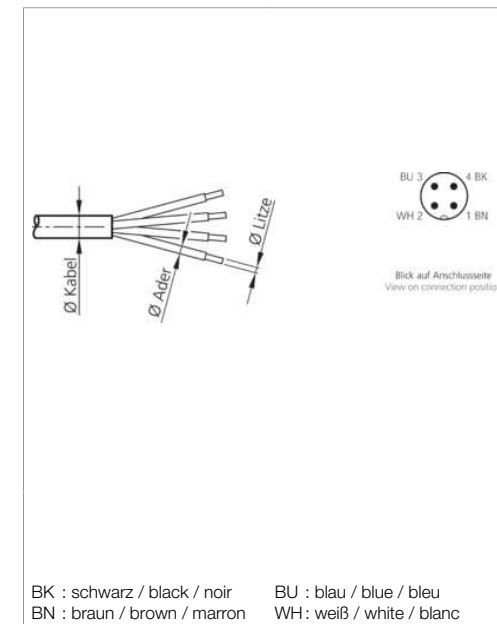

BS-W-12

Steckverbinder
Plug connector
Connecteur

di-soric GmbH & Co. KG
Steinbeisstraße 6
DE-73660 Urbach
Germany
Tel: +49 (0) 7181/9879-0
info@di-soric.com · www.di-soric.com

BK : schwarz / black / noir   BU : blau / blue / bleu
BN : braun / brown / marron   WH : weiß / white / blanc

Technische Daten	Technical data	Caractéristiques techniques	+20°C, 24 V DC
Komponente	Component	Composants	Steckverbinder / Plug connector / Connecteur
Anschluss sensorseitig	Sensor-side connection	Raccordement côté détecteur	Stecker, M12 x 1, 4-polig / Connector, M12 x 1, 4-pin / Connecteur, M12 x 1, 4 pôles
Anschluss steuerungsseitig	Control-side connection	Raccordement côté commande	Selbstkonfektionierbar, Anschlussklemmen / Field-wireable, terminals / À confectionner soi-même, Bornes de raccordement
Für Kabeldurchmesser	For cable diameter	Pour diamètre de câble	4 ... 6 mm
Für Litzenquerschnitt	For strand cross-section	Pour section de toron	0,75 mm² / 0,75 mm² / 0,75 mm²
Gehäusematerial	Housing material	Matériau du boîtier	Kunststoff / Plastic / Plastique
Schutzart	Protection type	Indice de protection	IP 67

Stand 06.02.24, Änderungen vorbehalten
As of 02/06/24, subject to change
État 06.02.24, sous réserve de modifications

Sicherheitshinweise	Safety instructions	Consignes de sécurité
Allgemeiner Sicherheitshinweis WARNUNG! Kein Sicherheitsbauteil gemäß 2006/42/EG und EN 61496-1 /-2! Darf nicht zum Personenschutz eingesetzt werden! Nichtbeachtung kann zu Tod oder schwersten Verletzungen führen! Nur bestimmungsgemäß verwenden!	General safety notice WARNING! Not a safety component pursuant to 2006/42/EG and EN 61496-1/-2! May not be used for personal protection! Non-compliance can lead to death or serious injuries! Only use as directed!	Consigne de sécurité générale AVERTISSEMENT ! Ce produit n'est pas un composant de sécurité au sens des réglementations 2006/42/CE et NF EN 61496-1/-2 ! Ne pas l'utiliser pour la protection des personnes ! Le non-respect de cette consigne peut entraîner la mort ou des blessures graves ! N'utiliser le produit que selon son utilisation conforme !