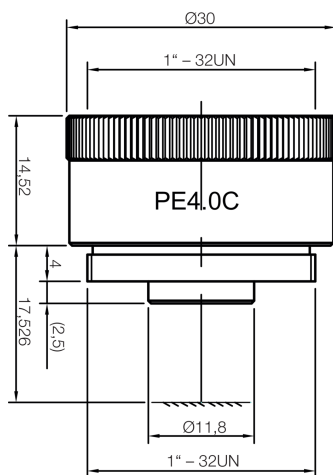

#### Technische Daten (typ.)

Objektivanschluss

Komponente

Geeignet für

Lieferumfang

Vergrößerung

**+20°C**

C-Mount

Konverter

Vision Systeme und ID Systeme, Imager bis 2/3"

1 Stück

4