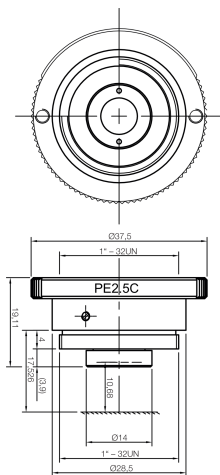

- Robuste Bauweise
- Einfache Montage

#### Technische Daten (typ.)

Objektivanschluss	+20°C
Komponente	C-Mount
Geeignet für	Konverter
Lieferumfang	Vision Systeme und ID Systeme, Imager bis 2/3"
Vergrößerung	1 Stück
	2,5