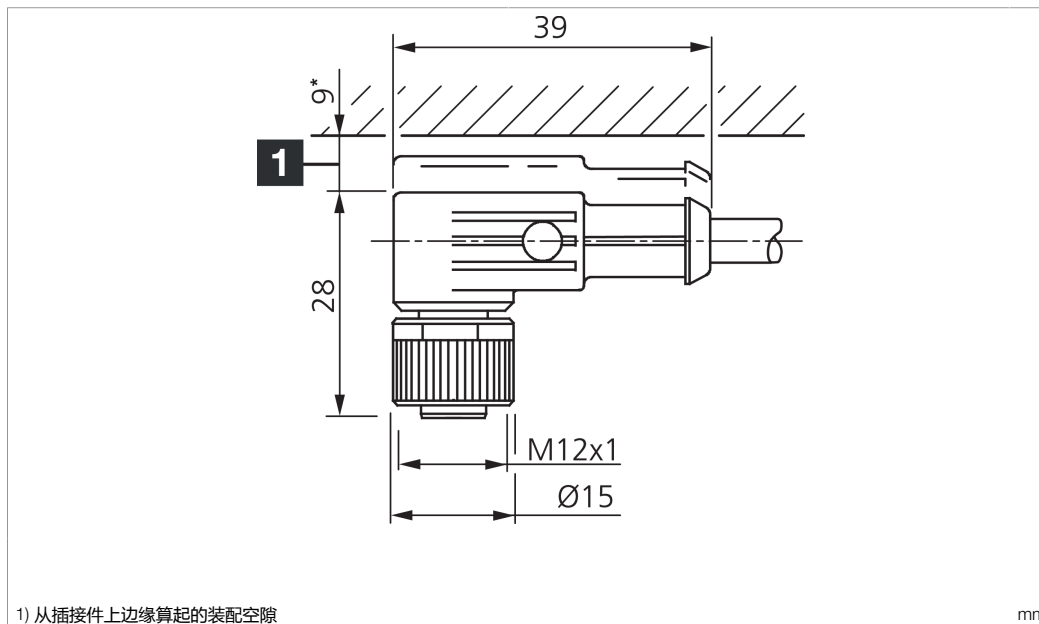

213681

Stand 13.10.22, Änderungen vorbehalten
 As of 10/13/22, subject to change
 État 13.10.22, sous réserve de modifications

Technische Daten	Technical data	Caractéristiques techniques	+20°C, 24 V DC
Bauform	Design	Conception	gewinkelt / offenes Kabelende / Angled / open cable end / Extrémité de câble angulaire/ouverte
Kabellänge	Cable length	Longueur de câble	10.000 mm
Betriebsspannung	Service voltage	Tension de service	< 125 V AC/DC
Besonderheiten	Characteristics	Particularités	Metallmutter / Metal nut / Écrou métallique
Material	Material	Matériau	Buchse, PUR / Socket, Polyurethane / Connecteur femelle, PUR
Material Kabel	Material of cable	Matériau du câble	PUR / Polyurethane / PUR
Umgebungstemperatur Betrieb	Ambient temperature during operation	Température ambiante de fonctionnement	-25 ... +80 °C
Schutzart	Protection type	Indice de protection	IP 67
Anschluss	Connection	Raccordement	Buchse, M12, 5-polig / Socket, M12, 5-pin / Connecteur femelle, M12, 5 pôles

VKHM-W-10/5-SB

连接电缆

di-soric GmbH & Co. KG
 Steinbeisstraße 6
 DE-73660 Urbach
 Germany
 Tel: +49 (0) 7181/9879-0
 info@di-soric.com · www.di-soric.com

213681

版本 22.10.13, 保留变更权

技术数据	+20°C, 24 V DC
型式	弯型 / 裸露的电缆端部
电缆长度	10.000 mm
工作电压	< 125 V AC/DC
特点	金属螺母
材料	插口, PUR
电缆材质	PUR
工作环境温度	-25 ... +80 °C
防护等级	IP 67
连接	插口, M12, 5 针