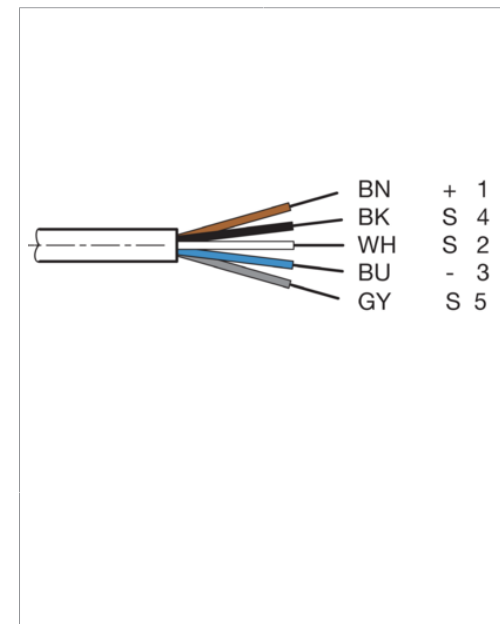

213681

Stand 13.10.22, Änderungen vorbehalten
 As of 10/13/22, subject to change
 État 13.10.22, sous réserve de modifications

Technische Daten	Technical data	Caractéristiques techniques	+20°C, 24 V DC
Bauform	Design	Conception	gewinkelt / offenes Kabelende / Angled / open cable end / Extrémité de câble angulaire/ouverte
Kabellänge	Cable length	Longueur de câble	10.000 mm
Betriebsspannung	Service voltage	Tension de service	< 125 V AC/DC
Besonderheiten	Characteristics	Particularités	Metallmutter / Metal nut / Écrou métallique
Material	Material	Matériau	Buchse, PUR / Socket, Polyurethane / Connecteur femelle, PUR
Material Kabel	Material of cable	Matériau du câble	PUR / Polyurethane / PUR
Umgebungstemperatur Betrieb	Ambient temperature during operation	Température ambiante de fonctionnement	-25 ... +80 °C
Schutzart	Protection type	Indice de protection	IP 67
Anschluss	Connection	Raccordement	Buchse, M12, 5-polig / Socket, M12, 5-pin / Connecteur femelle, M12, 5 pôles

VKHM-W-10/5-SB

连接电缆

di-soric GmbH & Co. KG
 Steinbeisstraße 6
 DE-73660 Urbach
 Germany
 Tel: +49 (0) 7181/9879-0
 info@di-soric.com · www.di-soric.com

213681

版本 22.10.13, 保留变更权

技术数据	+20°C, 24 V DC
型式	弯型 / 裸露的电缆端部
电缆长度	10.000 mm
工作电压	< 125 V AC/DC
特点	金属螺母
材料	插口, PUR
电缆材质	PUR
工作环境温度	-25 ... +80 °C
防护等级	IP 67
连接	插口, M12, 5 针