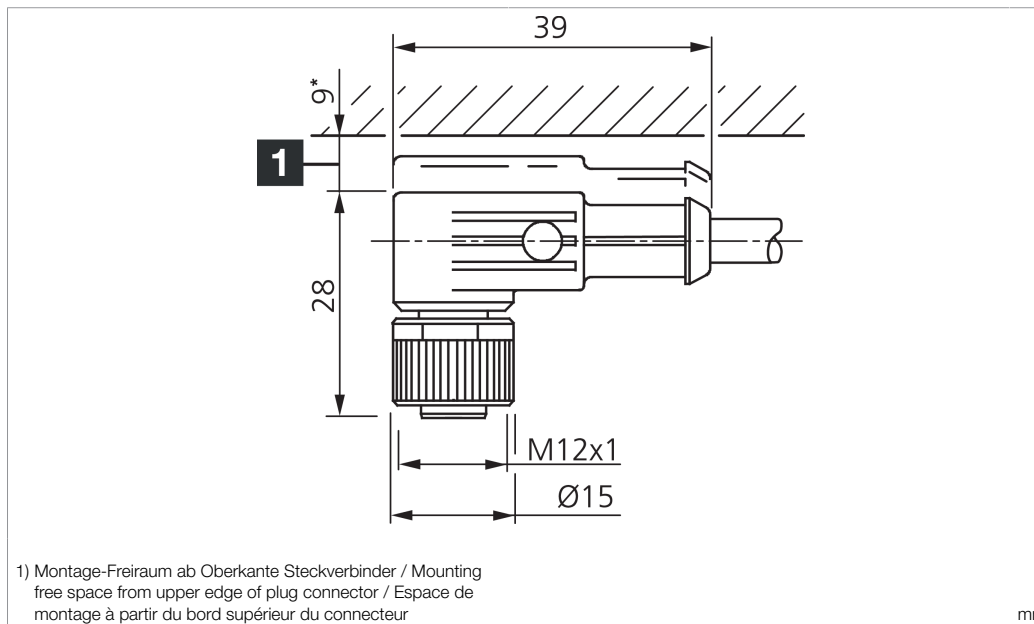

213681

Stand 13.10.22, Änderungen vorbehalten
 As of 10/13/22, subject to change
 État 13.10.22, sous réserve de modifications

Technische Daten	Technical data	Caractéristiques techniques	+20°C, 24 V DC
Bauform	Design	Conception	gewinkelt / offenes Kabelende / Angled / open cable end / Extrémité de câble angulaire/ouverte
Kabellänge	Cable length	Longueur de câble	10.000 mm
Betriebsspannung	Service voltage	Tension de service	< 125 V AC/DC
Besonderheiten	Characteristics	Particularités	Metallmutter / Metal nut / Écrou métallique
Material	Material	Matériau	Buchse, PUR / Socket, Polyurethane / Connecteur femelle, PUR
Material Kabel	Material of cable	Matériau du câble	PUR / Polyurethane / PUR
Umgebungstemperatur Betrieb	Ambient temperature during operation	Température ambiante de fonctionnement	-25 ... +80 °C
Schutzart	Protection type	Indice de protection	IP 67
Anschluss	Connection	Raccordement	Buchse, M12, 5-polig / Socket, M12, 5-pin / Connecteur femelle, M12, 5 pôles

VKHM-W-10/5-SB

连接电缆

di-soric GmbH & Co. KG
 Steinbeisstraße 6
 DE-73660 Urbach
 Germany
 Tel: +49 (0) 7181/9879-0
 info@di-soric.com · www.di-soric.com

213681

版本 22.10.13, 保留变更权

技术数据	+20°C, 24 V DC
型式	弯型 / 裸露的电缆端部
电缆长度	10.000 mm
工作电压	< 125 V AC/DC
特点	金属螺母
材料	插口, PUR
电缆材质	PUR
工作环境温度	-25 ... +80 °C
防护等级	IP 67
连接	插口, M12, 5 针