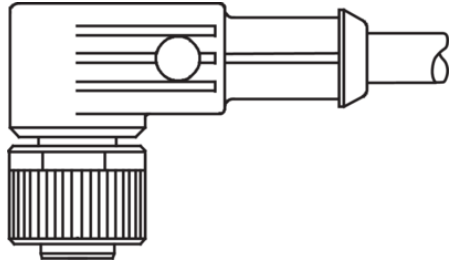

VKHM-W-10/5-SB

Anschlusskabel
Connection cable
Câble de raccordement

di-soric GmbH & Co. KG
Steinbeisstraße 6
DE-73660 Urbach
Germany
Tel: +49 (0) 7181/9879-0
info@di-soric.com · www.di-soric.com

213681

Stand 13.10.22, Änderungen vorbehalten
As of 10/13/22, subject to change
État 13.10.22, sous réserve de modifications