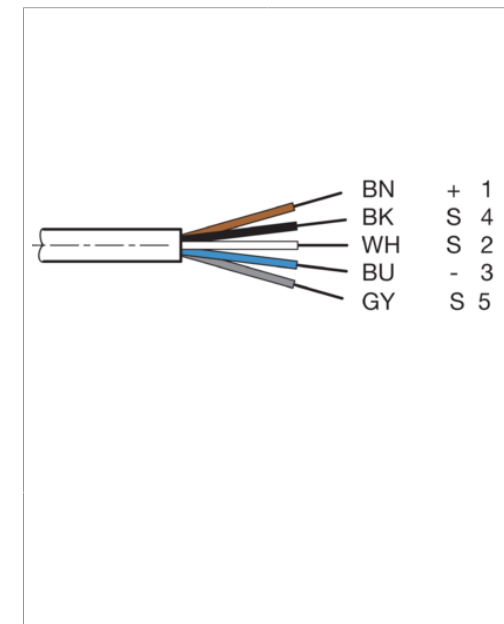

VKHM-W-10/5-SB

Anschlusskabel
 Connection cable
 Câble de raccordement

di-soric GmbH & Co. KG
 Steinbeisstraße 6
 DE-73660 Urbach
 Germany
 Tel: +49 (0) 7181/9879-0
 info@di-soric.com · www.di-soric.com

213681

Stand 13.10.22, Änderungen vorbehalten
 As of 10/13/22, subject to change
 État 13.10.22, sous réserve de modifications

Technische Daten	Technical data	Caractéristiques techniques	+20°C, 24 V DC
Bauform	Design	Conception	gewinkelt / offenes Kabelende / Angled / open cable end / Extrémité de câble angulaire/ouverte
Kabellänge	Cable length	Longueur de câble	10.000 mm
Betriebsspannung	Service voltage	Tension de service	< 125 V AC/DC
Besonderheiten	Characteristics	Particularités	Metallmutter / Metal nut / Écrou métallique
Material	Material	Matériau	Buchse, PUR / Socket, Polyurethane / Connecteur femelle, PUR
Material Kabel	Material of cable	Matériau du câble	PUR / Polyurethane / PUR
Umgebungstemperatur Betrieb	Ambient temperature during operation	Température ambiante de fonctionnement	-25 ... +80 °C
Schutzart	Protection type	Indice de protection	IP 67
Anschluss	Connection	Raccordement	Buchse, M12, 5-polig / Socket, M12, 5-pin / Connecteur femelle, M12, 5 pôles

VKHM-W-10/5-SB

连接电缆

di-soric GmbH & Co. KG
 Steinbeisstraße 6
 DE-73660 Urbach
 Germany
 Tel: +49 (0) 7181/9879-0
 info@di-soric.com · www.di-soric.com

213681

版本 22.10.13, 保留变更权

技术数据	+20°C, 24 V DC
型式	弯型 / 裸露的电缆端部
电缆长度	10.000 mm
工作电压	< 125 V AC/DC
特点	金属螺母
材料	插口, PUR
电缆材质	PUR
工作环境温度	-25 ... +80 °C
防护等级	IP 67
连接	插口, M12, 5 针