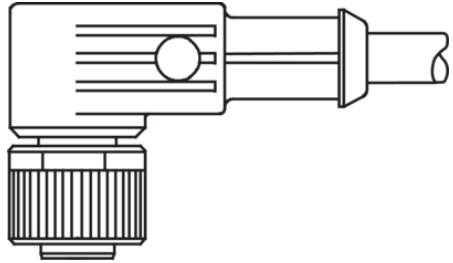

213681

Stand 13.10.22, Änderungen vorbehalten
 As of 10/13/22, subject to change
 État 13.10.22, sous réserve de modifications

Technische Daten	Technical data	Caractéristiques techniques	+20°C, 24 V DC
Bauform	Design	Conception	gewinkelt / offenes Kabelende / Angled / open cable end / Extrémité de câble angulaire/ouverte
Kabellänge	Cable length	Longueur de câble	10.000 mm
Betriebsspannung	Service voltage	Tension de service	< 125 V AC/DC
Besonderheiten	Characteristics	Particularités	Metallmutter / Metal nut / Écrou métallique
Material	Material	Matériau	Buchse, PUR / Socket, Polyurethane / Connecteur femelle, PUR
Material Kabel	Material of cable	Matériau du câble	PUR / Polyurethane / PUR
Umgebungstemperatur Betrieb	Ambient temperature during operation	Température ambiante de fonctionnement	-25 ... +80 °C
Schutzart	Protection type	Indice de protection	IP 67
Anschluss	Connection	Raccordement	Buchse, M12, 5-polig / Socket, M12, 5-pin / Connecteur femelle, M12, 5 pôles

VKHM-W-10/5-SB

连接电缆

di-soric GmbH & Co. KG
 Steinbeisstraße 6
 DE-73660 Urbach
 Germany
 Tel: +49 (0) 7181/9879-0
 info@di-soric.com · www.di-soric.com

213681

版本 22.10.13, 保留变更权

技术数据	+20°C, 24 V DC
型式	弯型 / 裸露的电缆端部
电缆长度	10.000 mm
工作电压	< 125 V AC/DC
特点	金属螺母
材料	插口, PUR
电缆材质	PUR
工作环境温度	-25 ... +80 °C
防护等级	IP 67
连接	插口, M12, 5 针