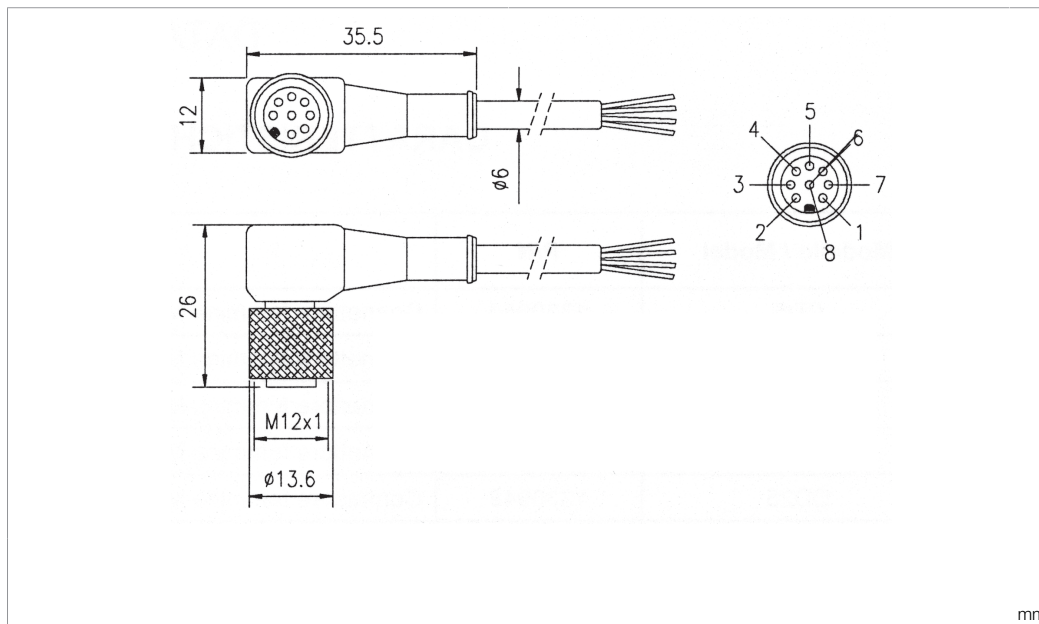

C8D 910

Anschlusskabel
 Connection cable
 Câble de raccordement

di-soric GmbH & Co. KG
 Steinbeisstraße 6
 DE-73660 Urbach
 Germany
 Tel: +49 (0) 7181/9879-0
 info@di-soric.de · www.di-soric.com

209842

Technische Daten	Technical data	Caractéristiques techniques	+20°C, 24 V DC
Bauform	Design	Conception	gewinkelt / offenes Kabelende / Angled / open cable end / Extrémité de câble angulaire/ouverte
Kabellänge	Cable length	Longueur de câble	10.000 mm
Besonderheiten	Characteristics	Particularités	Metallmutter / Metal nut / Écrou métallique
Geeignet für	To be used for	Convient pour	Empfänger SLI... / Receiver SLI... / Récepteur SLI...
Material	Material	Matériau	Kabel, PVC / Cable, PVC / Câble, PVC
Schutzart	Protection type	Indice de protection	IP 67
Anschluss	Connection	Raccordement	Buchse, M12, 8-polig / Socket, M12, 8-pin / Connecteur femelle, M12, 8 pôles

C8D 910

连接电缆

di-soric GmbH & Co. KG
 Steinbeisstraße 6
 DE-73660 Urbach
 Germany
 Tel: +49 (0) 7181/9879-0
 info@di-soric.de · www.di-soric.com

209842

BN : 棕色
 GN : 绿色
 GY : 灰色

PK : 粉红色
 WH : 白色
 YE : 黄色

技术数据	+20°C, 24 V DC
型式	弯型 / 裸露的电缆端部
电缆长度	10.000 mm
特点	金属螺母
适合用于	接收器 SLI...
材料	电缆, PVC
防护等级	IP 67
连接	插口, M12, 8 针