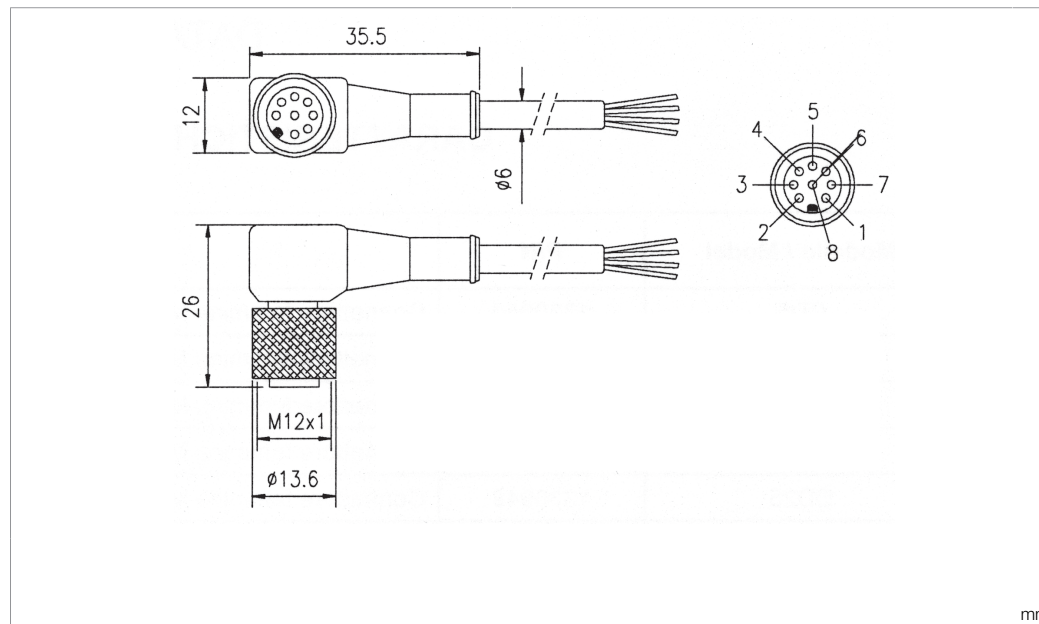

C8D 910

Anschlusskabel
 Connection cable
 Câble de raccordement

di-soric GmbH & Co. KG
 Steinbeisstraße 6
 DE-73660 Urbach
 Germany
 Tel: +49 (0) 7181/9879-0
 info@di-soric.de · www.di-soric.com

209842

Technische Daten	Technical data	Caractéristiques techniques	+20°C, 24 V DC
Bauform	Design	Conception	gewinkelt / offenes Kabelende / Angled / open cable end / Extrémité de câble angulaire/ouverte
Kabellänge	Cable length	Longueur de câble	10.000 mm
Besonderheiten	Characteristics	Particularités	Metallmutter / Metal nut / Écrou métallique
Geeignet für	To be used for	Convient pour	Empfänger SLI... / Receiver SLI... / Récepteur SLI...
Material	Material	Matériau	Kabel, PVC / Cable, PVC / Câble, PVC
Schutzart	Protection type	Indice de protection	IP 67
Anschluss	Connection	Raccordement	Buchse, M12, 8-polig / Socket, M12, 8-pin / Connecteur femelle, M12, 8 pôles

C8D 910

连接电缆

di-soric GmbH & Co. KG
 Steinbeisstraße 6
 DE-73660 Urbach
 Germany
 Tel: +49 (0) 7181/9879-0
 info@di-soric.de · www.di-soric.com

209842

BN : 棕色
 GN : 绿色
 GY : 灰色

PK : 粉红色
 WH : 白色
 YE : 黄色

技术数据	+20°C, 24 V DC
型式	弯型 / 裸露的电缆端部
电缆长度	10.000 mm
特点	金属螺母
适合用于	接收器 SLI...
材料	电缆, PVC
防护等级	IP 67
连接	插口, M12, 8 针