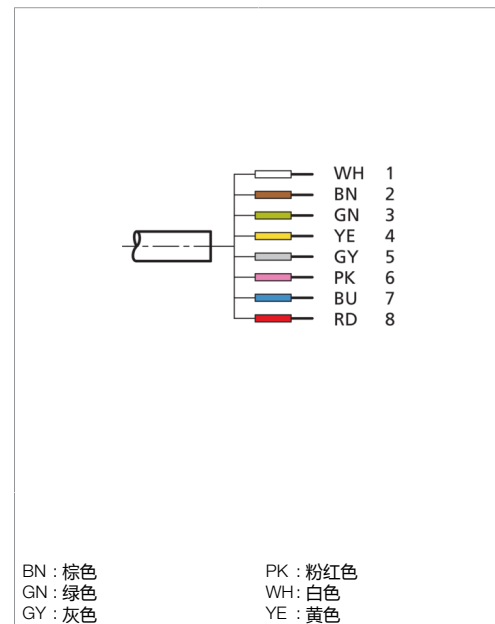

C8D 910

Anschlusskabel
 Connection cable
 Câble de raccordement

di-soric GmbH & Co. KG
 Steinbeisstraße 6
 DE-73660 Urbach
 Germany
 Tel: +49 (0) 7181/9879-0
 info@di-soric.de · www.di-soric.com

209842

Technische Daten	Technical data	Caractéristiques techniques	+20°C, 24 V DC
Bauform	Design	Conception	gewinkelt / offenes Kabelende / Angled / open cable end / Extrémité de câble angulaire/ouverte
Kabellänge	Cable length	Longueur de câble	10.000 mm
Besonderheiten	Characteristics	Particularités	Metallmutter / Metal nut / Écrou métallique
Geeignet für	To be used for	Convient pour	Empfänger SLI... / Receiver SLI... / Récepteur SLI...
Material	Material	Matériau	Kabel, PVC / Cable, PVC / Câble, PVC
Schutzart	Protection type	Indice de protection	IP 67
Anschluss	Connection	Raccordement	Buchse, M12, 8-polig / Socket, M12, 8-pin / Connecteur femelle, M12, 8 pôles

C8D 910

连接电缆

di-soric GmbH & Co. KG
 Steinbeisstraße 6
 DE-73660 Urbach
 Germany
 Tel: +49 (0) 7181/9879-0
 info@di-soric.de · www.di-soric.com

209842

BN : 棕色
 GN : 绿色
 GY : 灰色

PK : 粉红色
 WH : 白色
 YE : 黄色

技术数据	+20°C, 24 V DC
型式	弯型 / 裸露的电缆端部
电缆长度	10.000 mm
特点	金属螺母
适合用于	接收器 SLI...
材料	电缆, PVC
防护等级	IP 67
连接	插口, M12, 8 针