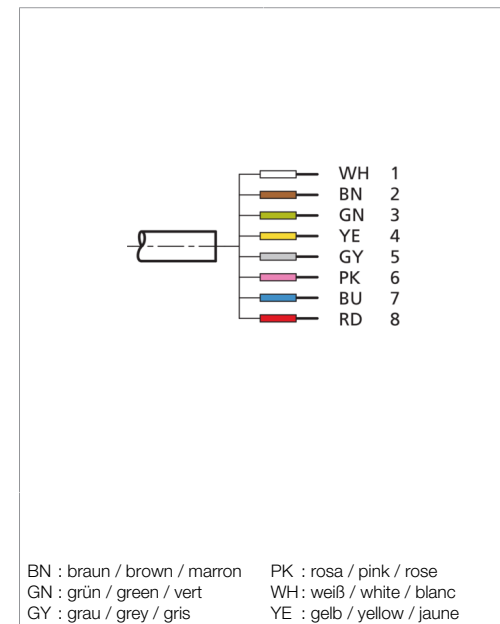

C8D 910

Anschlusskabel
 Connection cable
 Câble de raccordement

di-soric GmbH & Co. KG
 Steinbeisstraße 6
 DE-73660 Urbach
 Germany
 Tel: +49 (0) 7181/9879-0
 info@di-soric.de · www.di-soric.com

209842

Technische Daten	Technical data	Caractéristiques techniques	+20°C, 24 V DC
Bauform	Design	Conception	gewinkelt / offenes Kabelende / Angled / open cable end / Extrémité de câble angulaire/ouverte
Kabellänge	Cable length	Longueur de câble	10.000 mm
Besonderheiten	Characteristics	Particularités	Metallmutter / Metal nut / Écrou métallique
Geeignet für	To be used for	Convient pour	Empfänger SLI... / Receiver SLI... / Récepteur SLI...
Material	Material	Matériau	Kabel, PVC / Cable, PVC / Câble, PVC
Schutzart	Protection type	Indice de protection	IP 67
Anschluss	Connection	Raccordement	Buchse, M12, 8-polig / Socket, M12, 8-pin / Connecteur femelle, M12, 8 pôles

C8D 910

连接电缆

di-soric GmbH & Co. KG
 Steinbeisstraße 6
 DE-73660 Urbach
 Germany
 Tel: +49 (0) 7181/9879-0
 info@di-soric.de · www.di-soric.com

209842

BN : 棕色
 GN : 绿色
 GY : 灰色

PK : 粉红色
 WH : 白色
 YE : 黄色

技术数据	+20°C, 24 V DC
型式	弯型 / 裸露的电缆端部
电缆长度	10.000 mm
特点	金属螺母
适合用于	接收器 SLI...
材料	电缆, PVC
防护等级	IP 67
连接	插口, M12, 8 针