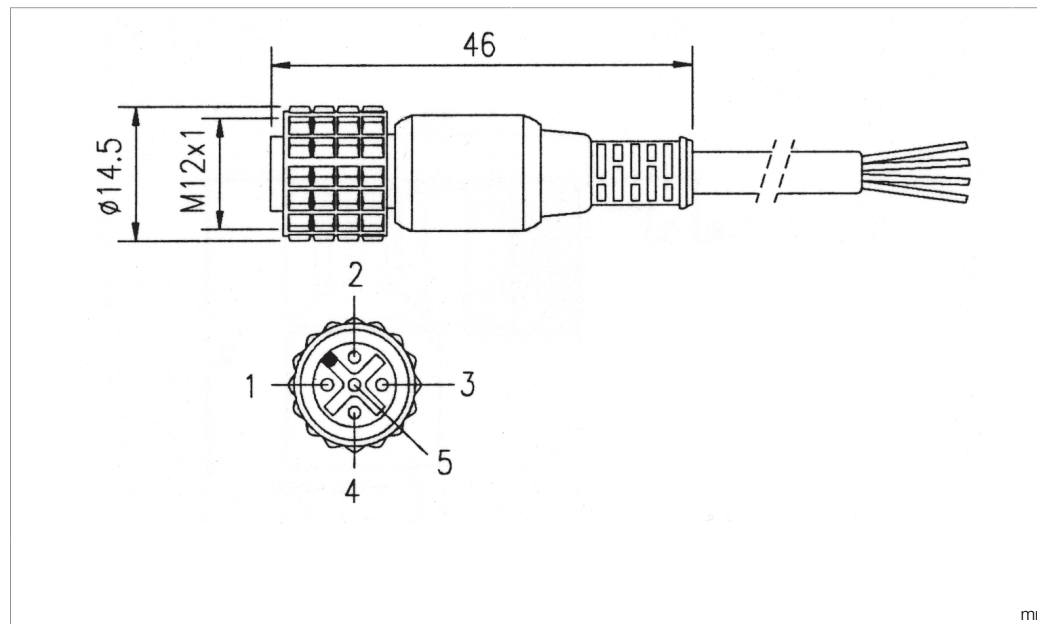

209831

Technische Daten	Technical data	Caractéristiques techniques	+20°C, 24 V DC
Bauform	Design	Conception	gerade / offenes Kabelende / Straight / open cable end / Extrémité de câble droite/ouverte
Kabellänge	Cable length	Longueur de câble	50.000 mm
Besonderheiten	Characteristics	Particularités	Metallmutter / Metal nut / Écrou métallique
Geeignet für	To be used for	Convient pour	SLB... und Sender SLI... / SLB... and transmitter SLI... / SLB... et émetteur SLI...
Material	Material	Matériau	Kabel, PVC / Cable, PVC / Câble, PVC
Schutzart	Protection type	Indice de protection	IP 67
Anschluss	Connection	Raccordement	Buchse, M12, 5-polig / Socket, M12, 5-pin / Connecteur femelle, M12, 5 pôles

型式

电缆长度

特点

适合用于

材料

防护等级

连接

**+20°C, 24 V DC**

直型 / 裸露的电缆端部

50.000 mm

金属螺母

SLB... 和发射器 SLI...

电缆, PVC

IP 67

插口, M12, 5 针

版本 21.08.18, 保留变更权