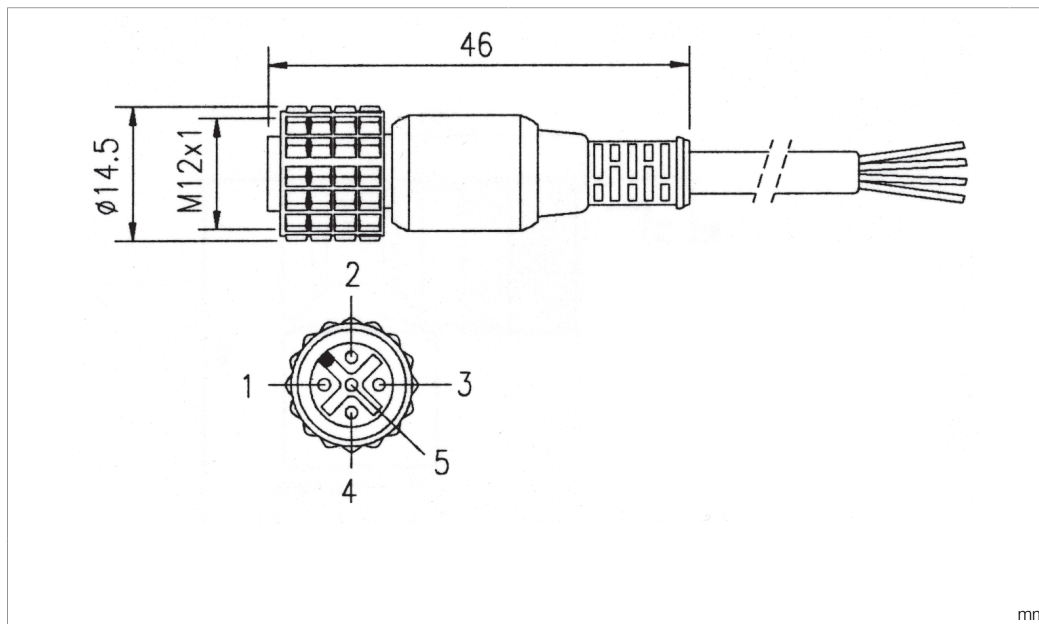

BK : 黑色
BN : 棕色
BU : 蓝色

GY : 灰色
WH : 白色

技术数据

型式

电缆长度

特点

适合用于

材料

防护等级

连接

+20°C, 24 V DC

直型 / 裸露的电缆端部

50.000 mm

金属螺母

SLB... 和发射器 SLI...

电缆, PVC

IP 67

插口, M12, 5 针

版本 21.08.18, 保留变更权

安全提示

安全技术安全提示

安全提示
务必遵守技术资料中的装设、连接和安全规定。
只能由专业人士调试设备。
仅由 di-soric 进行维修。