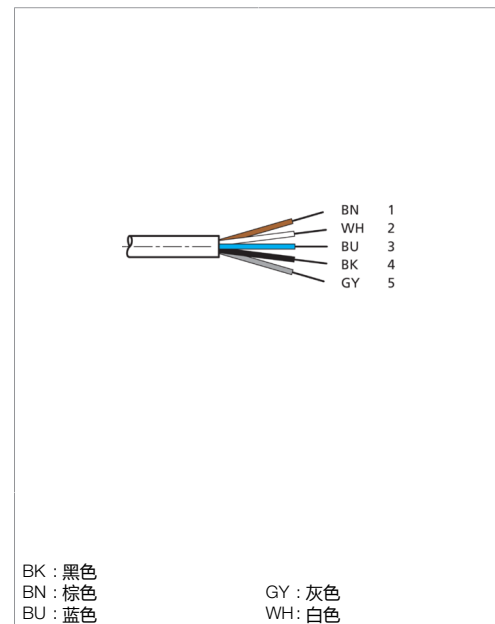

BK : 黑色
BN : 棕色
BU : 蓝色

GY : 灰色
WH : 白色

技术数据

型式

电缆长度

特点

适合用于

材料

防护等级

连接

+20°C, 24 V DC

直型 / 裸露的电缆端部

50.000 mm

金属螺母

SLB... 和发射器 SLI...

电缆, PVC

IP 67

插口, M12, 5 针

版本 21.08.18, 保留变更权

安全提示

安全技术安全提示

安全提示
务必遵守技术资料中的装设、连接和安全规定。
只能由专业人士调试设备。
仅由 di-soric 进行维修。