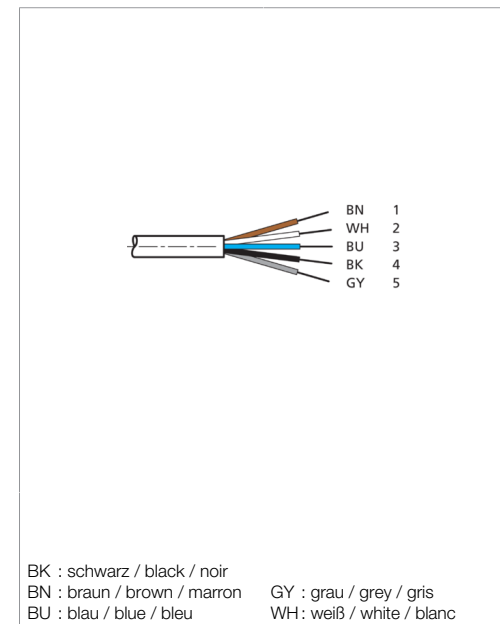

209831

Technische Daten	Technical data	Caractéristiques techniques	+20°C, 24 V DC
Bauform	Design	Conception	gerade / offenes Kabelende / Straight / open cable end / Extrémité de câble droite/ouverte
Kabellänge	Cable length	Longueur de câble	50.000 mm
Besonderheiten	Characteristics	Particularités	Metallmutter / Metal nut / Écrou métallique
Geeignet für	To be used for	Convient pour	SLB... und Sender SLI... / SLB... and transmitter SLI... / SLB... et émetteur SLI...
Material	Material	Matériau	Kabel, PVC / Cable, PVC / Câble, PVC
Schutzart	Protection type	Indice de protection	IP 67
Anschluss	Connection	Raccordement	Buchse, M12, 5-polig / Socket, M12, 5-pin / Connecteur femelle, M12, 5 pôles

直型 / 裸露的电缆端部

50.000 mm

金属螺母

SLB... 和发射器 SLI...

电缆, PVC

IP 67

插口, M12, 5 针

版本 21.08.18, 保留变更权