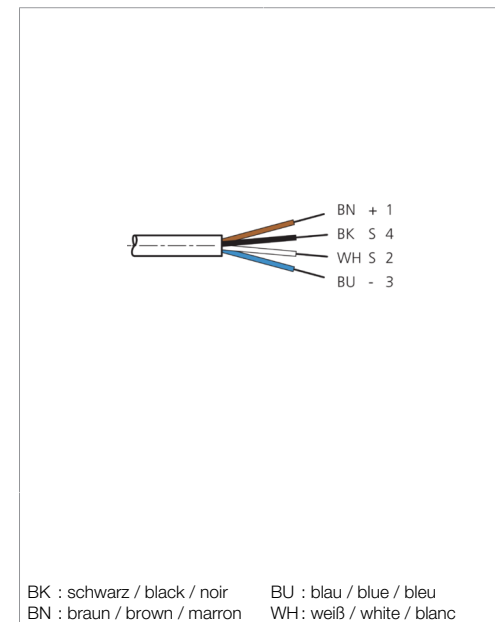

Stand 13.10.22, Änderungen vorbehalten
 As of 10/13/22, subject to change
 État 13.10.22, sous réserve de modifications

Technische Daten	Technical data	Caractéristiques techniques	+20°C, 24 V DC
Bauform	Design	Conception	gewinkelt / offenes Kabelende / Angled / open cable end / Extrémité de câble angulaire/ouverte
Kabellänge	Cable length	Longueur de câble	15.000 mm
Betriebsspannung	Service voltage	Tension de service	< 250 V AC/DC
Besonderheiten	Characteristics	Particularités	Metallmutter / Metal nut / Écrou métallique
Material	Material	Matériau	Stecker, PUR / Connector, Polyurethane / Connecteur, PUR
Material Kabel	Material of cable	Matériau du câble	PUR / Polyurethane / PUR
Umgebungstemperatur Betrieb	Ambient temperature during operation	Température ambiante de fonctionnement	-5 ... +80 °C
Schutzart	Protection type	Indice de protection	IP 67
Anschluss	Connection	Raccordement	Buchse, M12, 4-polig / Socket, M12, 4-pin / Connecteur femelle, M12, 4 pôles