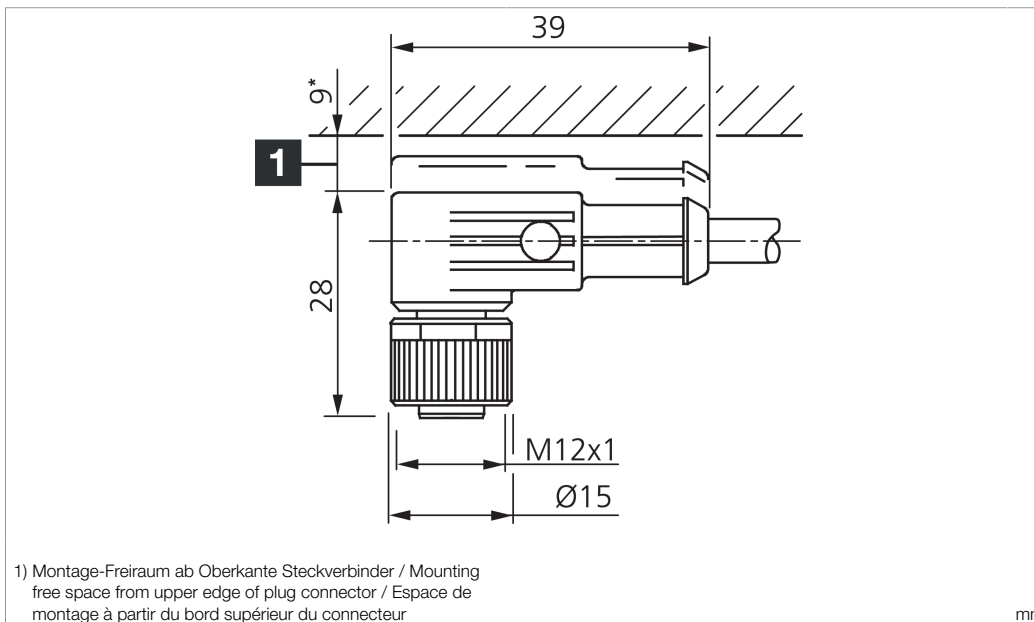

Stand 13.10.22, Änderungen vorbehalten
 As of 10/13/22, subject to change
 État 13.10.22, sous réserve de modifications

Technische Daten	Technical data	Caractéristiques techniques	+20°C, 24 V DC
Bauform	Design	Conception	gewinkelt / offenes Kabelende / Angled / open cable end / Extrémité de câble angulaire/ouverte
Kabellänge	Cable length	Longueur de câble	15.000 mm
Betriebsspannung	Service voltage	Tension de service	< 250 V AC/DC
Besonderheiten	Characteristics	Particularités	Metallmutter / Metal nut / Écrou métallique
Material	Material	Matériau	Stecker, PUR / Connector, Polyurethane / Connecteur, PUR
Material Kabel	Material of cable	Matériau du câble	PUR / Polyurethane / PUR
Umgebungstemperatur Betrieb	Ambient temperature during operation	Température ambiante de fonctionnement	-5 ... +80 °C
Schutzart	Protection type	Indice de protection	IP 67
Anschluss	Connection	Raccordement	Buchse, M12, 4-polig / Socket, M12, 4-pin / Connecteur femelle, M12, 4 pôles

防护等级

连接

+20°C, 24 V DC

弯型 / 裸露的电缆端部

15.000 mm

< 250 V AC/DC

金属螺母

插头, PUR