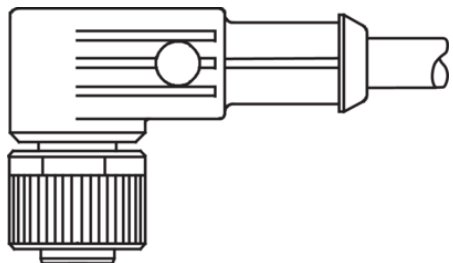

VKHM-W-15/4

Anschlusskabel
Connection cable
Câble de raccordement

di-soric GmbH & Co. KG
Steinbeisstraße 6
DE-73660 Urbach
Germany
Tel: +49 (0) 7181/9879-0
info@di-soric.com · www.di-soric.com

204241

Stand 13.10.22, Änderungen vorbehalten
As of 10/13/22, subject to change
État 13.10.22, sous réserve de modifications