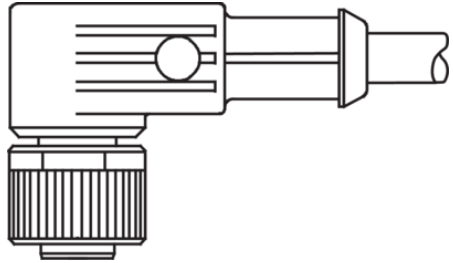

VKHM-W-15/4

连接电缆

di-soric GmbH & Co. KG
Steinbeisstraße 6
DE-73660 Urbach
Germany
Tel: +49 (0) 7181/9879-0
info@di-soric.com · www.di-soric.com

204241

版本 22.10.13, 保留变更权