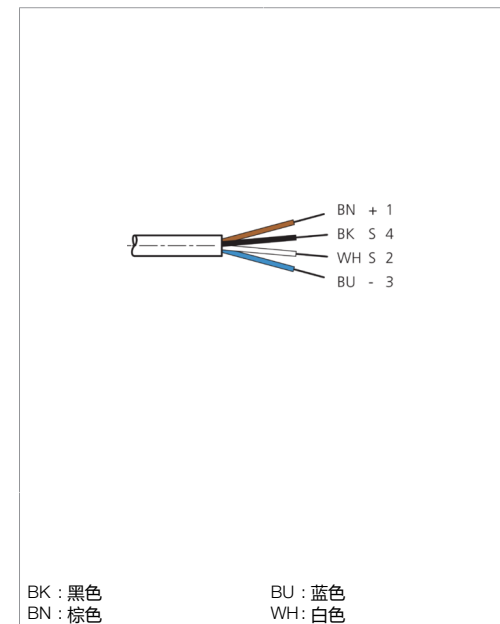

BK : 黑色
BN : 棕色

BU : 蓝色
WH : 白色

技术数据

型式

电缆长度

工作电压

特点

材料

电缆材质

工作环境温度

防护等级

连接

+20°C, 24 V DC

弯型 / 裸露的电缆端部

15.000 mm

< 250 V AC/DC

金属螺母

插头, PUR

PUR

-5 ... +80 °C

IP 67

插口, M12, 4 针

安全提示

一般安全提示

警告！没有符合 2006/42/EU 和 EN 61496-1 /-2 标准的安全结构件！不得用于人身安全保护！不遵守规定会导致死亡或重伤危险！仅按规定使用！