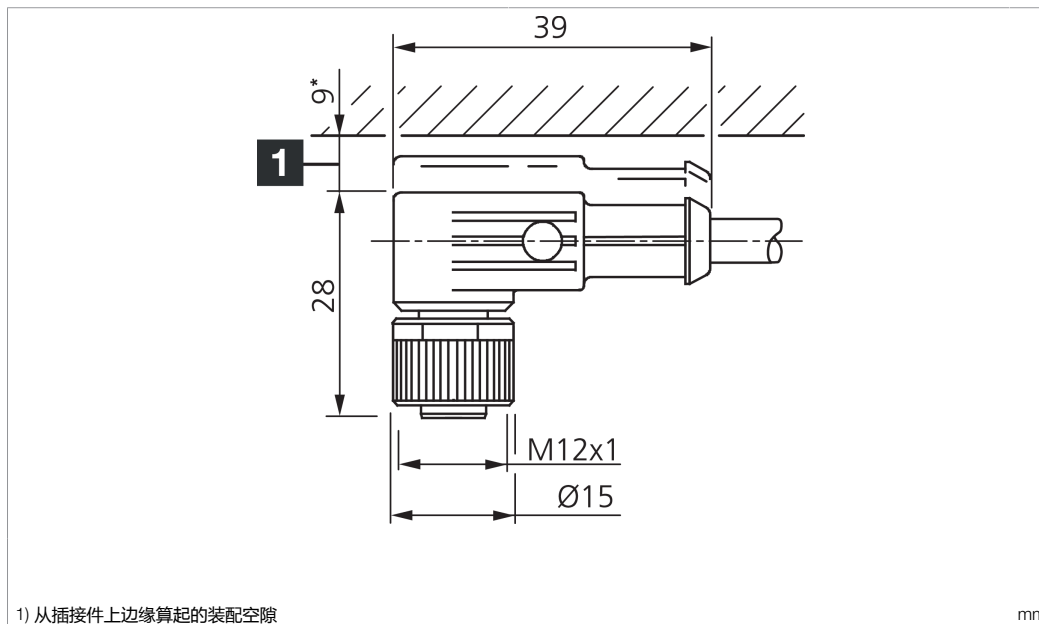

BK : 黑色
BN : 棕色

BU : 蓝色
WH : 白色

技术数据

型式

电缆长度

工作电压

特点

材料

电缆材质

工作环境温度

防护等级

连接

+20°C, 24 V DC

弯型 / 裸露的电缆端部

15.000 mm

< 250 V AC/DC

金属螺母

插头, PUR

PUR

-5 ... +80 °C

IP 67

插口, M12, 4 针

安全提示

一般安全提示

警告！没有符合 2006/42/EU 和 EN 61496-1 /-2 标准的安全结构件！不得用于人身安全保护！不遵守规定会导致死亡或重伤危险！仅按规定使用！